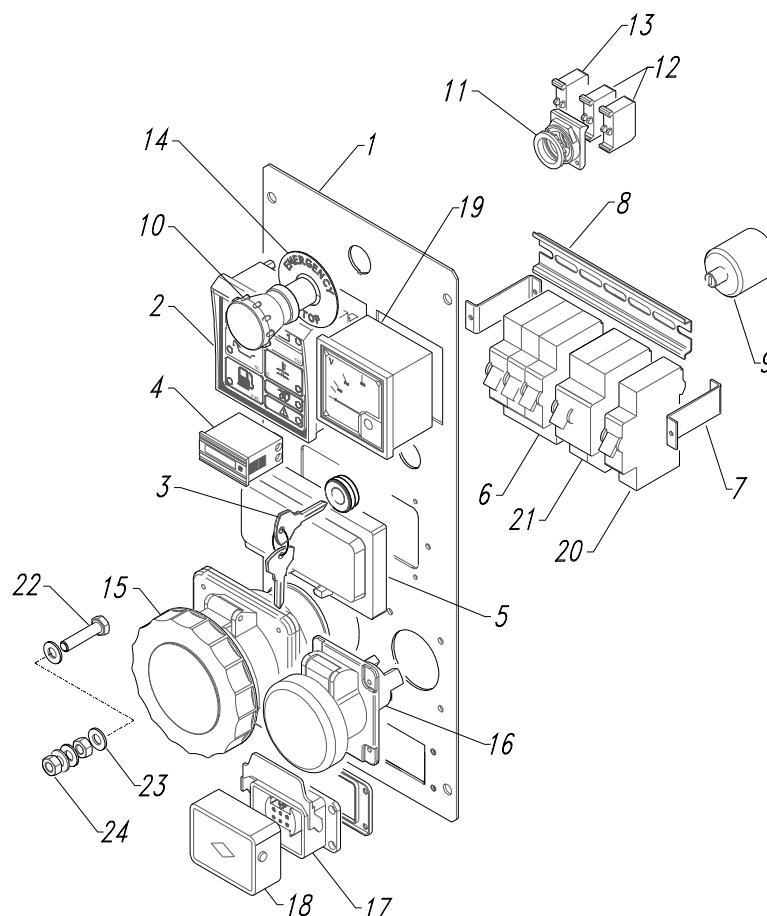

SILENT 9.5 (002465)

pannello strumenti
control panel

FIG. 3 / 3

Rev. / Rel.
1

Rif.	Cod.	Q.ty	Descrizione	Description
1	023986	1	Pannello strumenti	Control panel
2	016681	1	Modulo protezione motore	Engine protection module
3	33137	1	Coppia chiavi X 32449	Keys
4	30429	1	Contaore 220V 60Hz	Hour counter 220V 60 Hz
5	70928	1	Protezione interruttori 6 MOD.	Circuit breaker protection 6 MOD.
6	32886	1	Interruttore magnetotermico 3P 40A	Circuit breaker 3P 40A
7	05740	2	Staffa supporto interruttori H 57	Circuit breaker support
8	30906	mm 160	Guida DIN 35x7,5	Guida
9	31257	1	Accensione a chiave	Key starter
10	33482	1	Pulsante a fungo 800FM-MT44	Emergency stop
11	33483	1	Base fis saggio A-B 800F-ALM	Fixing base
12	33485	2	Contatto NC	Contact NC
13	33484	1	Contatto NO	Contact NO
14	41175	1	Targa arresto	Emergency stop plate
15	33222	1	Pres a MG 63A 230V 2P+T	Socket MG 63A 230V 2P+T
16	33363	1	Pres a MG 16A 110V 2P+T	Socket MG 16A 110V 2P+T
17	30638	1	Connettore ILME CNF06+CHI06L	ILME connector CNF06+CHI06L
18	30639	1	Sportello ILME CHC 06 L	Door ILME CHC 06 L
19	31837	1	Voltmetro 300V FS	Voltmeter 300V FS
20	30612	1	Interruttore magnetotermico 1P 16A	Circuit breaker 1P 16A
21	31484	1	Interruttore differenziale puro 2P 40A	Circuit breaker 2P 40A
22	10299	1	Vite M8x35	Screw M 8x35
23	10357	4	Rondella D8	Washer D 8
24	10260	2	Dado M8	Nut M 8