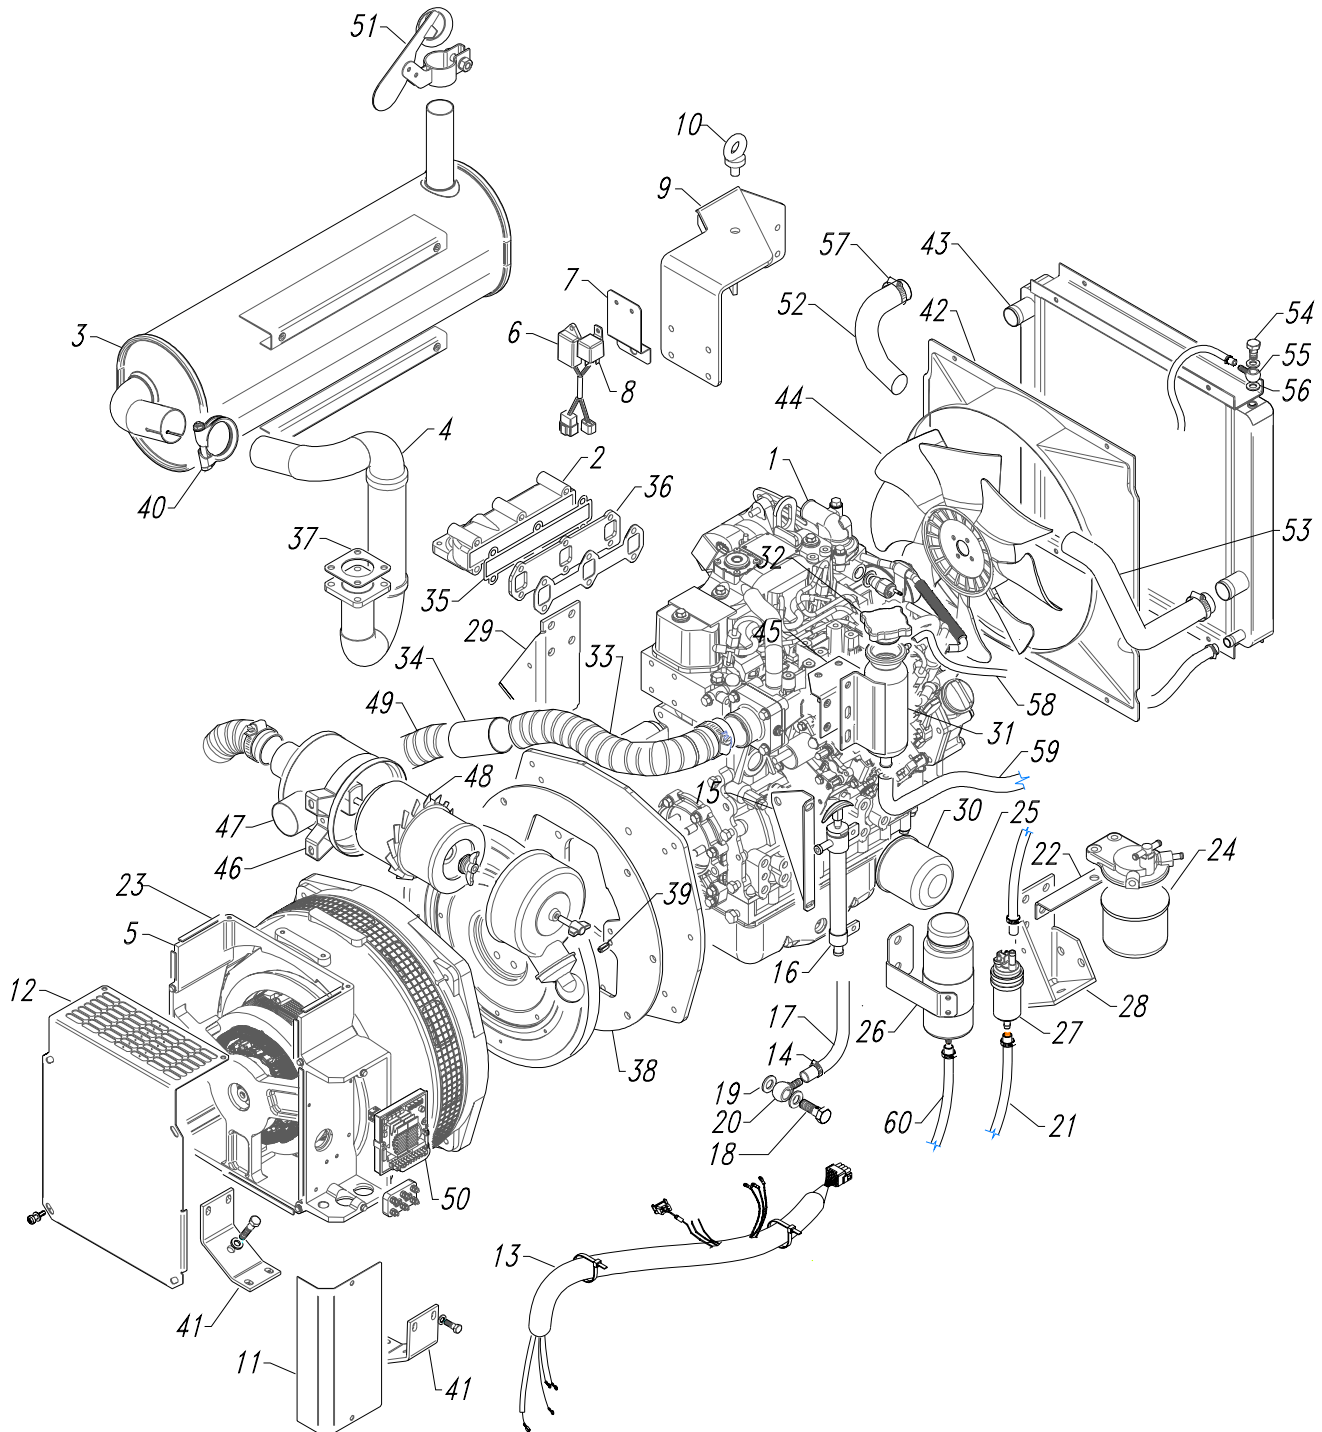

SILENT 9.5 (002465)

motore / alternatore / telaio
engine / alternator / frame

FIG. 1 / 3

Rev. / Rel.
1

Rif.	Cod.	Q.ty	Descrizione	Description
1	81670	1	Motore YANMAR 3TNV82A-GMG EPA3	Engine YANMAR 3TNV82A-GMG EPA3
2	62564	1	Collettore scarico YAN 3TNE78	Exhaust manifold YAN 3TNE78
3	015749	1	Marmitta scarico superiore	Upper exhaust manifold
4	015585	1	Collettore scarico YAN 3TNE78	Exhaust manifold YAN 3TNE78
5	018273	1	Alternatore MeccAlte ECMO32-60/4 9kW	Alternator MeccAlte ECMO32-60/4 9kW
6	33081	1	Timer HC01 1sec	Timer unit 1 sec
7	016438	1	Staffa supporto timer	Timer unit bracket
8	30415	1	Relè 12V 30A	Relè' 12V 30A
9	62528	1	Staffa gancio sollevamento	Lifting bracket
10	11011	1	Golfare M12 UNI2947	Lifting eye M12
11	010676	1	Coperchio morsettiera	Terminal strip cover