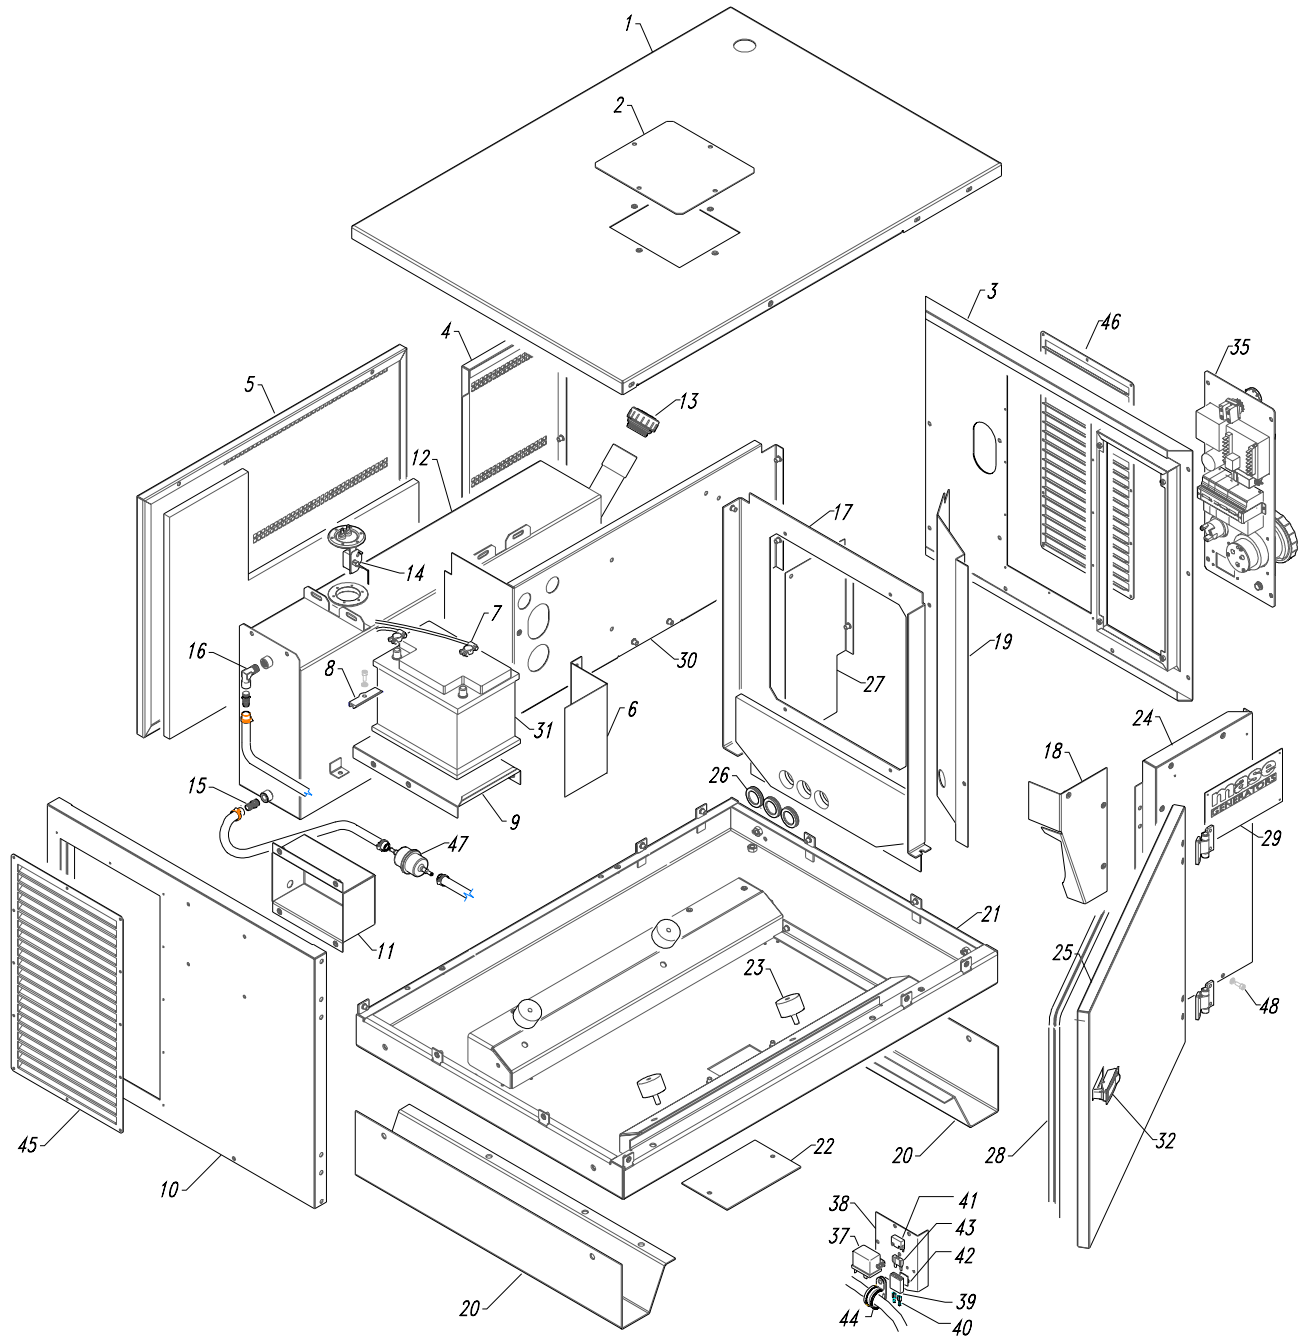

SILENT 9.5 (002465)

cassa insonorizzante
soundproofing box

FIG. 2 / 3

Rev. / Rel.
1

Rif.	Cod.	Q. ty	Descrizione	Description
1	015895	1	Cofano	Bonnet
2	015594	1	Coperchio gancio sollevamento	Lifting hook cover
3	015753	1	Testata pannello strumenti	Control panel head
4	014931	1	Testata sinistra lato motore	Left panel
5	014939	1	Pannello laterale fisso	Fixed panel
6	015425	1	Protezione batteria	Battery protection
7	015600	1	Cavi batteria	Battery cables
8	70151	1	Staffa fissaggio batteria	Battery fixing bracket
9	014949	1	Supporto batteria	Battery support
10	014933	1	Testata lato alternatore	Alternator side head
11	015598	1	Supporto silenziatore filtro aria	Air filter silencer support
12	014947	1	Serbatoio	Tank