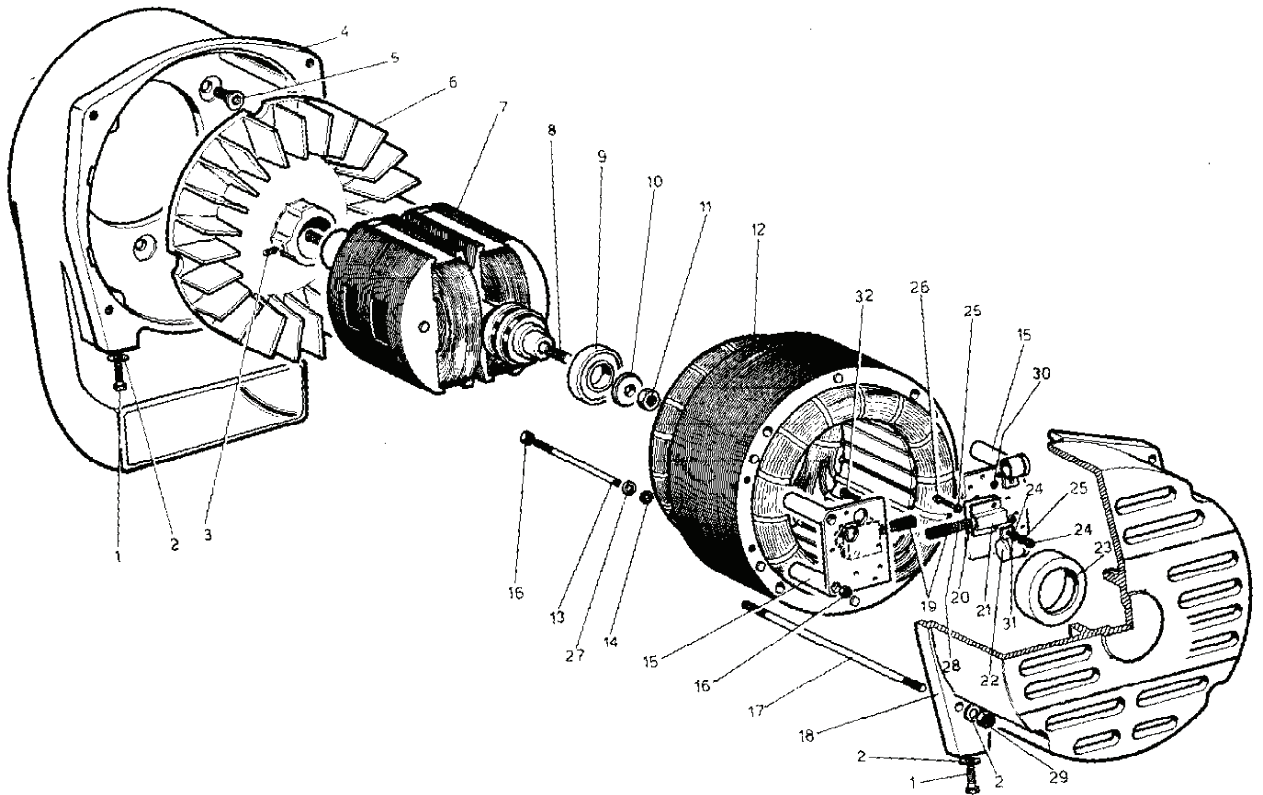

Rif.	Cod.	Qty.	Descrizione	Description
1	60202	1	Cassetta verniciata nuda	Painted case without sponges
2	10201	1	Dado M 8 Uni5587 Alto Zn	Nut
3	70134	1	Serie completa spugne	Complete sponges set
4	70210	1	Guarnizione 20 X 3	Gasket
5	10217	4	Dado M10 Uni5588 Med Zn	Nut
6	10325	6	Rond.D10 Uni1751 Grw Zn	Washer
7	10324	6	Rondella piana D10	Washer
8	70309	2	Antivibrante D 50x30 40SH	Shock absorber
9	10159	2	Vite TE M10x14	Screw
10	10207	2	Dado M 8 Uni7473 Ablc Alto Zn	Nut
11	10326	2	Rond.D 8X24 Uni6593 Piana Zn	Washer
12	70139	2	Boccola paracolpi	Bumper absorber
13	10431	2	Perno di fine corsa	Pivot
14	10306	1	Rond.D 6 Uni6592 Piana Zn	Washer
15	10227	2	Vite TC TC M3 x 20	Screw
16	30318	1	Morsettiera	Terminal strip
17	10201	2	Dado M 8 Uni5587 Alto Zn	Nut
18	10302	4	Rond.D 8 Uni1751 Grw Zn	Washer
19	10304	4	Rond.D 8 Uni6592 Piana Zn	Washer
20	70128	2	Antivibrante 40x30 40SH	Shock absorber
21	10160	2	Vite M 8X 12 Uni5739 Te 8.8 Zn	Screw
22	10179	4	Vite Te6X16 Zin. (10124)	Screw
23	10318	4	Rond.D 6X18 Uni6593 Piana Zn	Washer
24	10215	2	Dado M 3 Uni5588 Med Zn	Nut
25	03096	1	Piastra supporto alternatore	Plate
26	10223	3	Dado M14X1,5 Uni5588 Med In	Nut
27	10335	3	Rond.dentellata D.14	Washer
28	80214	1	Raccordo acqua	Water fitting
29	80204	2	Raccordo gasolio 0 8	Gas oil pipe
30	10203	10	Dado M 4 Uni5588 Med Zn	Nut
31	10308	10	Rondella dentellata D4	Notched washer
32	70109	1	Bocchettone	Exhaust pipe
33	10149	6	Vite TCEI M4x16	Screw
34	70138	1	Passacavo	Cable guide
35	30310	1	Innesto texas femmina 25	Socket
36	20405	1	Connettore	Connector
37	10109	4	Vite M 4X 10 Uni7687 Tctcr In	Screw
38	30386	1	Cablaggio	Wiring harness
39	10457	12	Rivetto 3,5 x 8	Rivet
40	30309	1	Innesto Texas positivo (maschio)	Coupling
41	10152	1	Vite M 6X 10 Uni5739 Te 8.8 Zn	Screw
42	10228	6	Vite M 8X 20 Uni5739 Te 10.9 Br	Screw
43	30415	1	Relais 25 A 12 V	Relay
44	30254	1	Disgiuntore termico	Thermic contact breaker
45	70127	1	Griglia	Grate
46	02151	6	Chiusura regolabile	Regulation closing
47	10444	18	Rivetto D 2,9 x 7	Rivet
48	30323	1	Porta fusibile micro volante	Fuse carrier
49	30356	1	Fusibile DM. 5x20 6 A	Fuse DM. 5x20 6 A
50	20301	1	Resistenza 1,2 ohm RB 50	Resistor
	01077	1	Cassetta completa	Compleat box