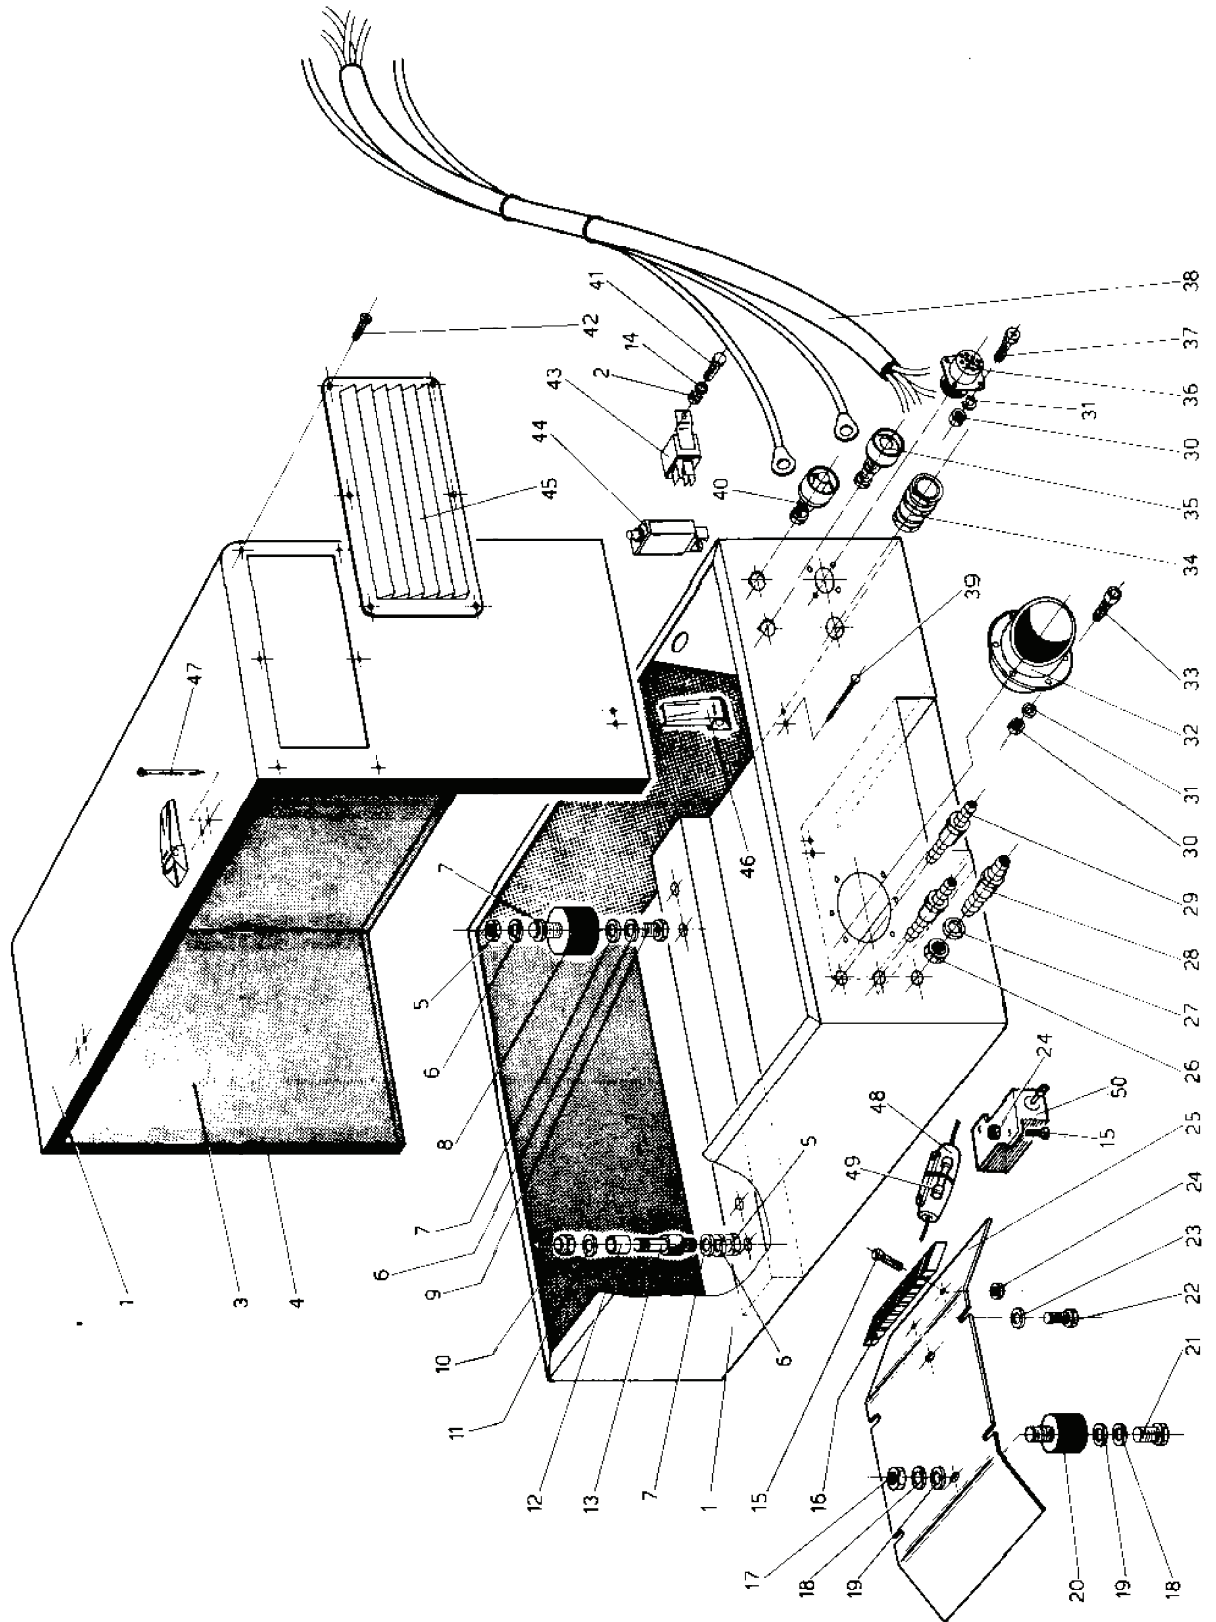

MARINER 5000

CASSETTA
BOX SET

FIG. 1 / 4

Rev. / Rel.

MARINER 5000

CASSETTA
BOX SET

FIG. 1 / 4

Rev. / Rel.

Rif.	Cod.	Qty.	Descrizione	Description
1	60202	1	Cassetta verniciata nuda	Painted case without sponges
2	10201	1	Dado M 8 Uni5587 Alto Zn	Nut
3	70134	1	Serie completa spugne	Complete sponges set
4	70210	1	Guarnizione 20 X 3	Gasket
5	10217	4	Dado M10 Uni5588 Med Zn	Nut
6	10325	6	Rond.D10 Uni1751 Grw Zn	Washer
7	10324	6	Rondella piana D10	Washer
8	70309	2	Antivibrante D 50x30 40SH	Shock absorber
9	10159	2	Vite TE M10x14	Screw
10	10207	2	Dado M 8 Uni7473 Ablc Alto Zn	Nut
11	10326	2	Rond.D 8X24 Uni6593 Piana Zn	Washer
12	70139	2	Boccola paracolpi	Bumper absorber
13	10431	2	Perno di fine corsa	Pivot
14	10306	1	Rond.D 6 Uni6592 Piana Zn	Washer
15	10227	2	Vite TC TC M3 x 20	Screw
16	30318	1	Morsettiera	Terminal strip
17	10201	2	Dado M 8 Uni5587 Alto Zn	Nut
18	10302	4	Rond.D 8 Uni1751 Grw Zn	Washer
19	10304	4	Rond.D 8 Uni6592 Piana Zn	Washer
20	70128	2	Antivibrante 40x30 40SH	Shock absorber
21	10160	2	Vite M 8X 12 Uni5739 Te 8.8 Zn	Screw
22	10179	4	Vite Te6X16 Zin. (10124)	Screw
23	10318	4	Rond.D 6X18 Uni6593 Piana Zn	Washer
24	10215	2	Dado M 3 Uni5588 Med Zn	Nut
25	03096	1	Piastra supporto alternatore	Plate
26	10223	3	Dado M14X1,5 Uni5588 Med In	Nut
27	10335	3	Rond.dentellata D.14	Washer
28	80214	1	Raccordo acqua	Water fitting
29	80204	2	Raccordo gasolio 0 8	Gas oil pipe
30	10203	10	Dado M 4 Uni5588 Med Zn	Nut
31	10308	10	Rondella dentellata D4	Notched washer
32	70109	1	Bocchettone	Exhaust pipe
33	10149	6	Vite TCEI M4x16	Screw
34	70138	1	Passacavo	Cable guide
35	30310	1	Innesto texas femmina 25	Socket
36	20405	1	Connettore	Connector
37	10109	4	Vite M 4X 10 Uni7687 Tctcr In	Screw
38	30386	1	Cablaggio	Wiring harness
39	10457	12	Rivetto 3,5 x 8	Rivet
40	30309	1	Innesto Texas positivo (maschio)	Coupling
41	10152	1	Vite M 6X 10 Uni5739 Te 8.8 Zn	Screw
42	10228	6	Vite M 8X 20 Uni5739 Te 10.9 Br	Screw
43	30415	1	Relais 25 A 12 V	Relay
44	30254	1	Disgiuntore termico	Thermic contact breaker
45	70127	1	Griglia	Grate
46	02151	6	Chiusura regolabile	Regulation closing
47	10444	18	Rivetto D 2,9 x 7	Rivet
48	30323	1	Porta fusibile micro volante	Fuse carrier
49	30356	1	Fusibile DM. 5x20 6 A	Fuse DM. 5x20 6 A
50	20301	1	Resistenza 1,2 ohm RB 50	Resistor
	01077	1	Cassetta completa	Compleat box