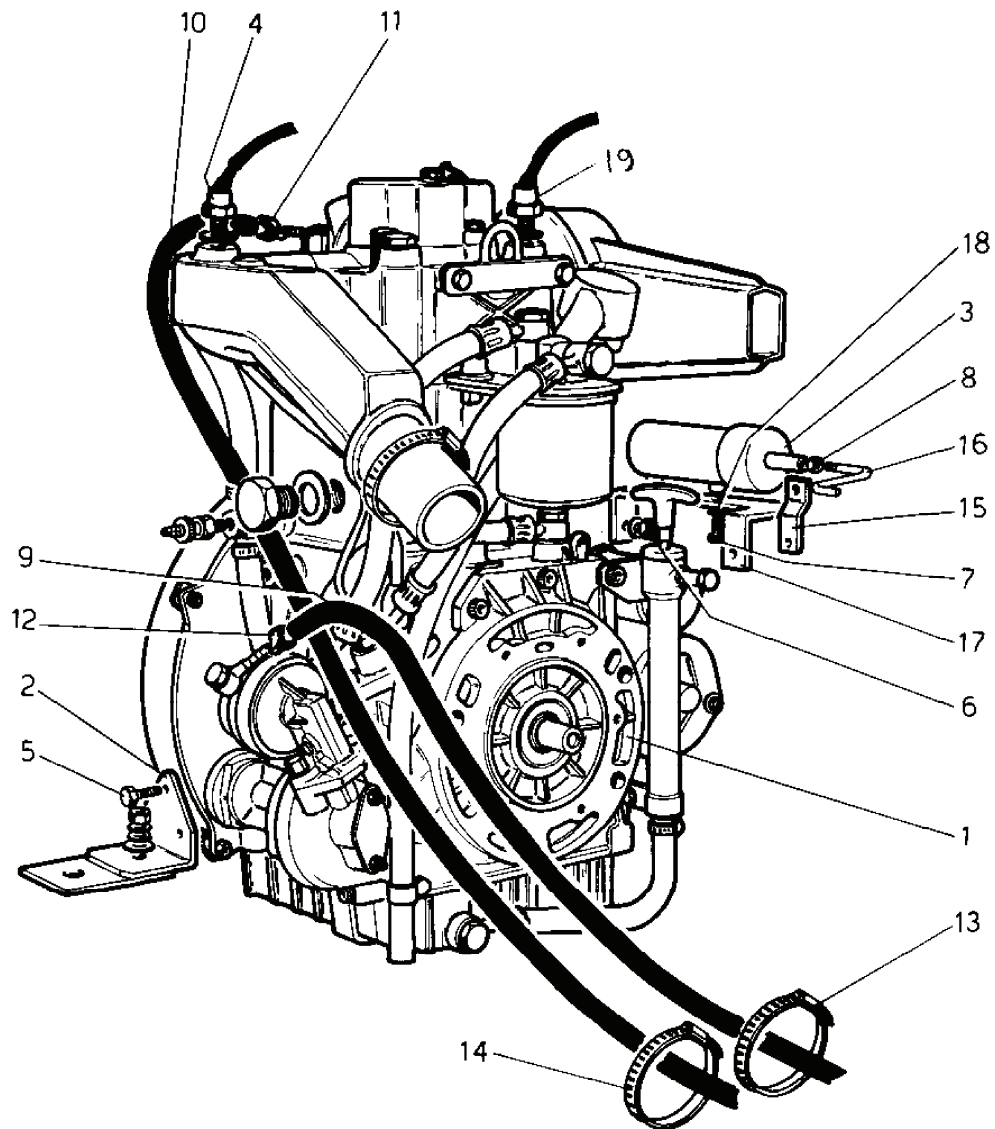

MARINER 5000

MOTORE / MOTOR

FIG. 3 / 4

Rev. / Rel.

Rif.	Cod.	Qty.	Descrizione	Description
1	80306	1	Motore Ruggerini 901 nudo	Ruggerini engine
2	03153	2	Piede motore con fine corsa	Engine bracket with end travel
3	02153	1	Elettromagnete completo	Completo elettromagnet
4	30253	1	Termostato VDO 70°	Thermostat
5	10119	6	Vite M 8X 20 Uni5739 Te 8.8 Zn	Screw
6	10207	1	Dado M 8 Uni7473 Ablc Alto Zn	Nut
7	10188	1	Vite TE M8x20	Screw
8	10210	1	Dado M 6 Uni5588 Med Zn	Nut
9	70226	1	Tubo mandata acqua	Water pipe
10	70227	1	Tubo mandata gasolio	Diesel pipe
11	10448	2	Fascetta Dettiker 0 13/15	Clamp
12	10449	1	Fascetta Dettiker 0 17/20	Clamp
13	10450	2	Fascetta D.10-17	Clamp
14	10451	1	Fascetta Yubile 0 20	Clamp
15	02154	1	Levetta stop	Lever
16	10454	1	Tirante elettromagnete	Elettromagnet tie rod
17	03077	1	Supporto elettromagnete	Elettromagnet support
18	10306	2	Rond.D 6 Uni6592 Piana Zn	Washer
19	93139	1	Bulbo termostato	Thermostat