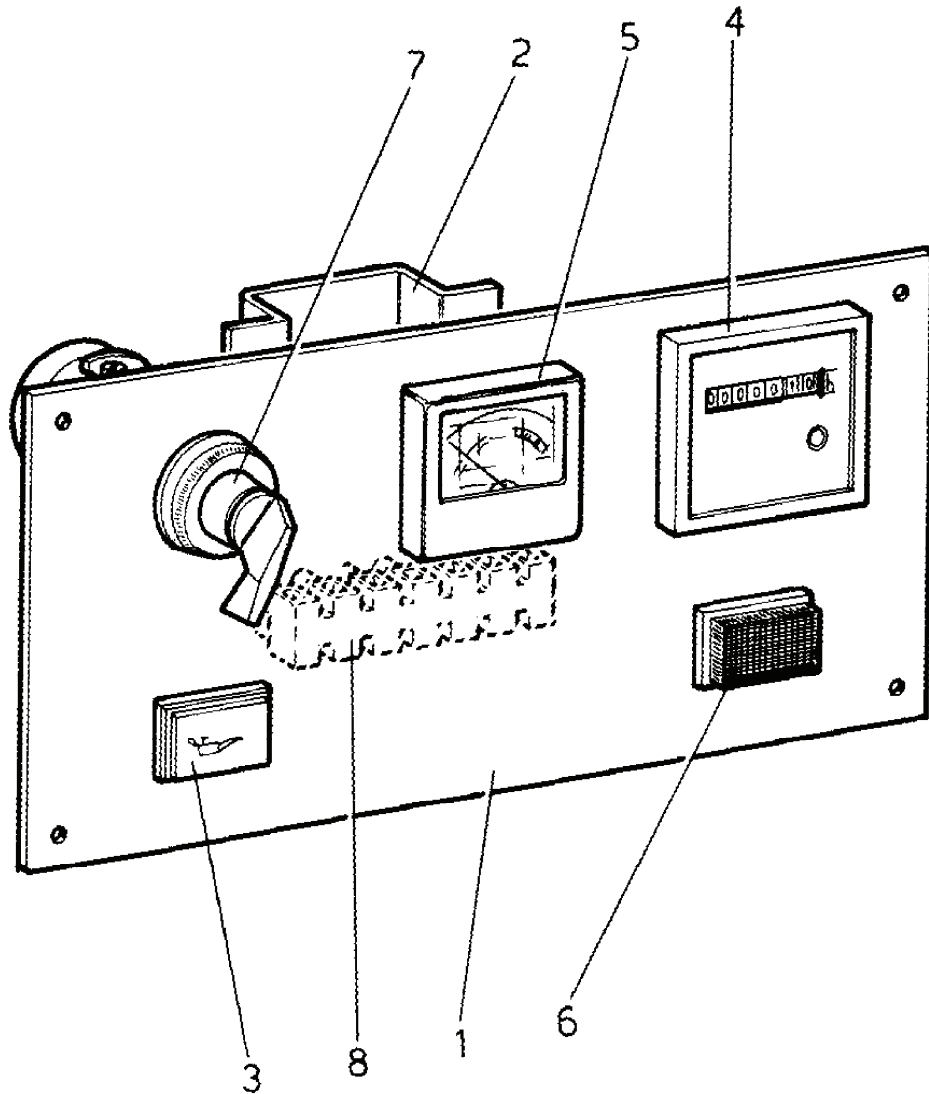

MARINER 5000

MOTORE / MOTOR

FIG. 3 / 4

Rev. / Rel.

Rif.	Cod.	Qty.	Descrizione	Description
1	80306	1	Motore Ruggerini 901 nudo	Ruggerini engine
2	03153	2	Piede motore con fine corsa	Engine bracket with end travel
3	02153	1	Elettromagnete completo	Completo elettromagnet
4	30253	1	Termostato VDO 70°	Thermostat
5	10119	6	Vite M 8X 20 Uni5739 Te 8.8 Zn	Screw
6	10207	1	Dado M 8 Uni7473 Ablc Alto Zn	Nut
7	10188	1	Vite TE M8x20	Screw
8	10210	1	Dado M 6 Uni5588 Med Zn	Nut
9	70226	1	Tubo mandata acqua	Water pipe
10	70227	1	Tubo mandata gasolio	Diesel pipe
11	10448	2	Fascetta Dettiker 0 13/15	Clamp
12	10449	1	Fascetta Dettiker 0 17/20	Clamp
13	10450	2	Fascetta D.10-17	Clamp
14	10451	1	Fascetta Yubile 0 20	Clamp
15	02154	1	Levetta stop	Lever
16	10454	1	Tirante elettromagnete	Elettromagnet tie rod
17	03077	1	Supporto elettromagnete	Elettromagnet support
18	10306	2	Rond.D 6 Uni6592 Piana Zn	Washer
19	93139	1	Bulbo termostato	Thermostat

MARINER 5000

GRUPPO QUADRO COMANDO
INSTRUMENTS PANEL SET

FIG. 4 / 4

Rev. / Rel.

Rif.	Cod.	Qty.	Descrizione	Description
1	02078	1	Pannello cruscotto	
2	60129	1	Cavallotto termometro	Thermometer support
3	30385	1	Lampada spia olio	Oil warning light
4	30384	1	Contaore	Hours meter
5	30382	1	Termometro	Thermometer
6	30319	1	Lampada spia verde	Green warning light
7	30337	1	Accensione Breter	Breter Selector switch
8	30318	1	Morsettiera	Terminal strip