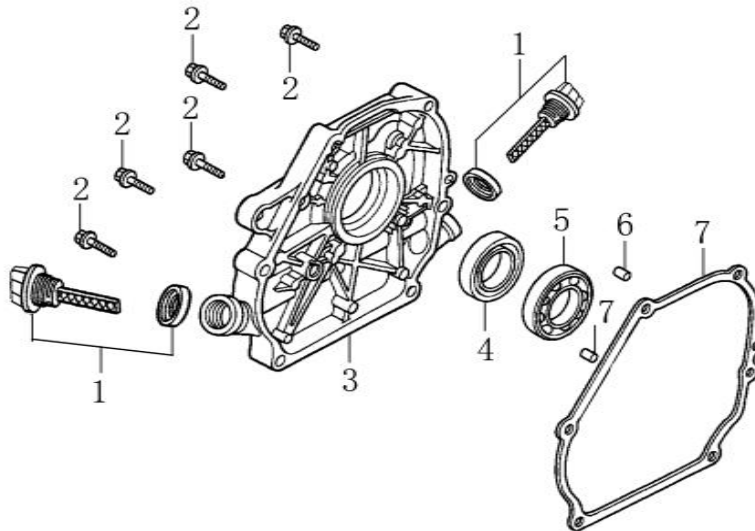

Zylindergehäuse / cylinder barrel

Skizze H	Art.Nr.	Benennung	description
5	3904601175	Gleichstromrichter	ALART UNIT ,OIL
7	3904601196	Ölwächter	OIL LEVEL SWITCH

Ersatzteile / Spare parts

G200F (L)

Motor für pc13 / HP1300s
 motor for pc13 / HP1300s

3904602019
 0131

Kurbelwellengehäuse / crankcase cover

Skizze I	Art.Nr.	Benennung	description
1	3904601094	Ölmeßstab mit O-Ring	GAUGE ASSY., OIL LEVEL
4	3908301200	Wellendichtring Ø41.25/25x6	OIL SEAL
7	3904601100	Dichtung Kurbelwellengehäuse	PACKING , CASE COVER