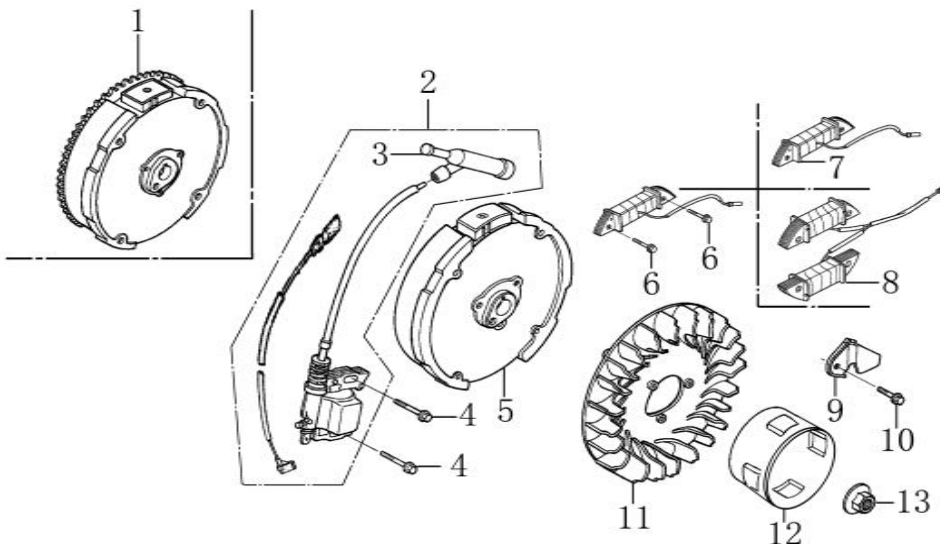

Zündspule / ignition coil

Skizze F	Art.Nr.	Benennung	description
2	3904601176	Zündkerzenstecker mit Kabel und Zündspule	COIL ASSY . , IGNITION
2	3904602062	Zündspule mit Stecker Euro 5	coil assy ignition Euro 5
3	3904601089	Zündkerzenstecker	CAP ASSY . , NOISE SUPPRESSOR
5	3904601194	Schwungrad	FLYWHEEL COMP
11	3908301348	Lüfterrad	FAN , COOLING
12	3904601273	Starterglocke	PULLEY , STARTER
13	5911204055	Mutter M14x1.5 mit Flansch	NUT , SPECIAL