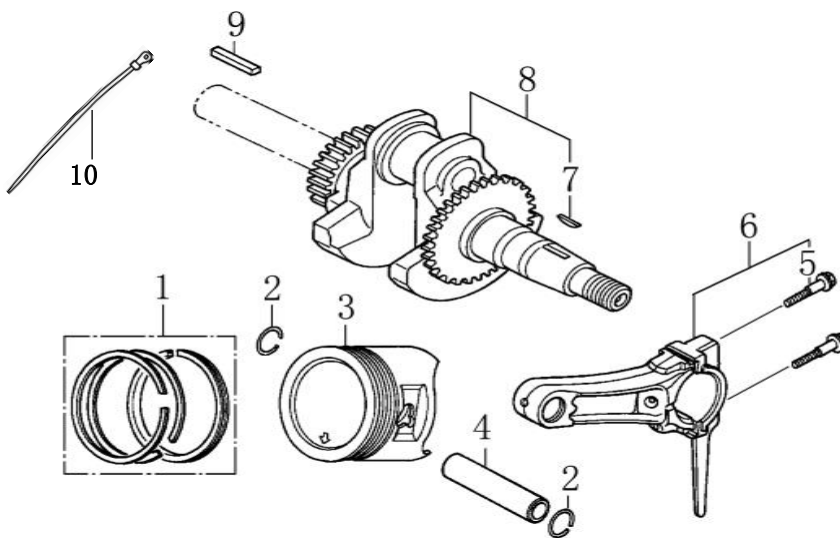

Zylindergehäuse / cylinder barrel

Skizze H	Art.Nr.	Benennung	description
5	3904601175	Gleichstromrichter	ALART UNIT ,OIL
7	3904601196	Ölwächter	OIL LEVEL SWITCH

Ersatzteile / Spare parts

G200F (L)

Motor für pc13 / HP1300s
 motor for pc13 / HP1300s

3904602019
 0131

Kurbelwellengehäuse / crankcase cover

Skizze I	Art.Nr.	Benennung	description
1	3904601094	Ölmeßstab mit O-Ring	GAUGE ASSY., OIL LEVEL
4	3908301200	Wellendichtring Ø41.25/25x6	OIL SEAL
7	3904601100	Dichtung Kurbelwellengehäuse	PACKING , CASE COVER

Kurbelwelle mit Kolben / crankshaft with piston

Skizze J	Art.Nr.	Benennung	description
1	3904601178	Kolbenring - Satz	RING SET
1	3904602059	Kolbenring - Satz Euro 5	RING SET EURO 5
3	3904601179	Kolben	PISTON
3	3904602060	Kolben Euro 5	PISTON EURO 5
5	3904602031	Pleuel kpl.	BOLT,CONNECTING ROD