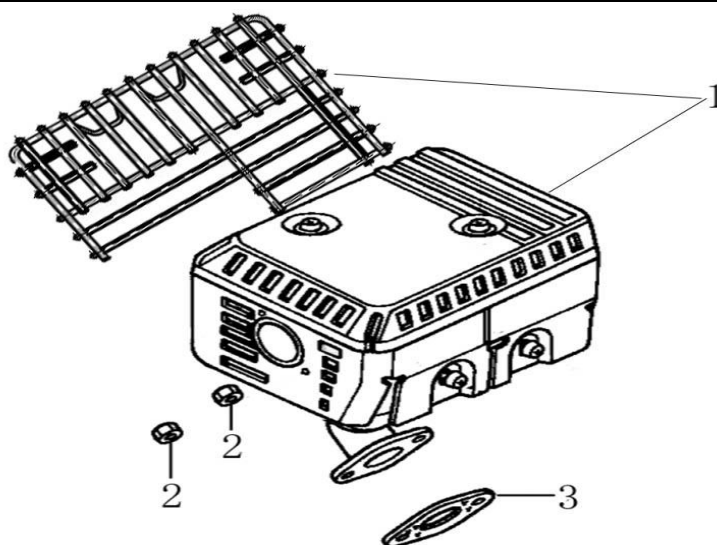

Auspuff / muffler

Skizze B	Art.Nr.	Benennung	description
1	3904601174	Auspuff kpl.	MUFFLER ASSY.
2	02093405	Sechskantmutter M8	NUT, HEX.
3	3908301325	Auspuffdichtung	GASKET , MUFFLER
o.Abb.	3904601095	Schutzgitter	STEEL MESH GUARD