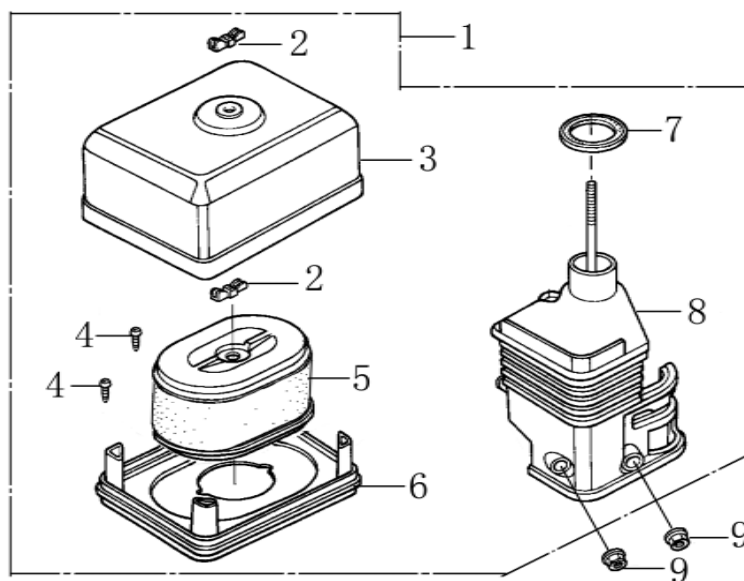

Luftfilter / air cleaner

Skizze D	Art.Nr.	Benennung	description
2-8	3904601087	Luftfilter kpl.	AIR CLEANER ASSY
2	3904602049	Flügelmutter	NUT , TOOL BOX SETTING
5	3904601099	Luftfiltereinsatz	ELEMENT ASSY. , AIR CLEANER
8	3904601184	Ansaugstutzen	PACKING , ELBOW
9	05007102	Sperrzahnmutter M6	NUT , FLANGE