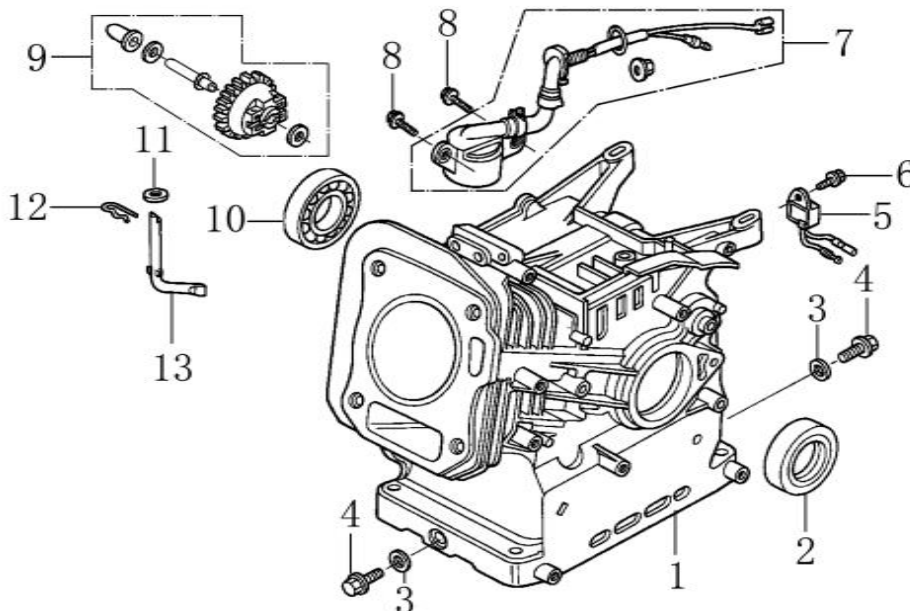

Zylindergehäuse / cylinder barrel

Skizze H	Art.Nr.	Benennung	description
5	3904601175	Gleichstromrichter	ALART UNIT ,OIL
7	3904601196	Ölwächter	OIL LEVEL SWITCH

Ersatzteile / Spare parts

G200F (L)

Motor für pc13 / HP1300s
 motor for pc13 / HP1300s