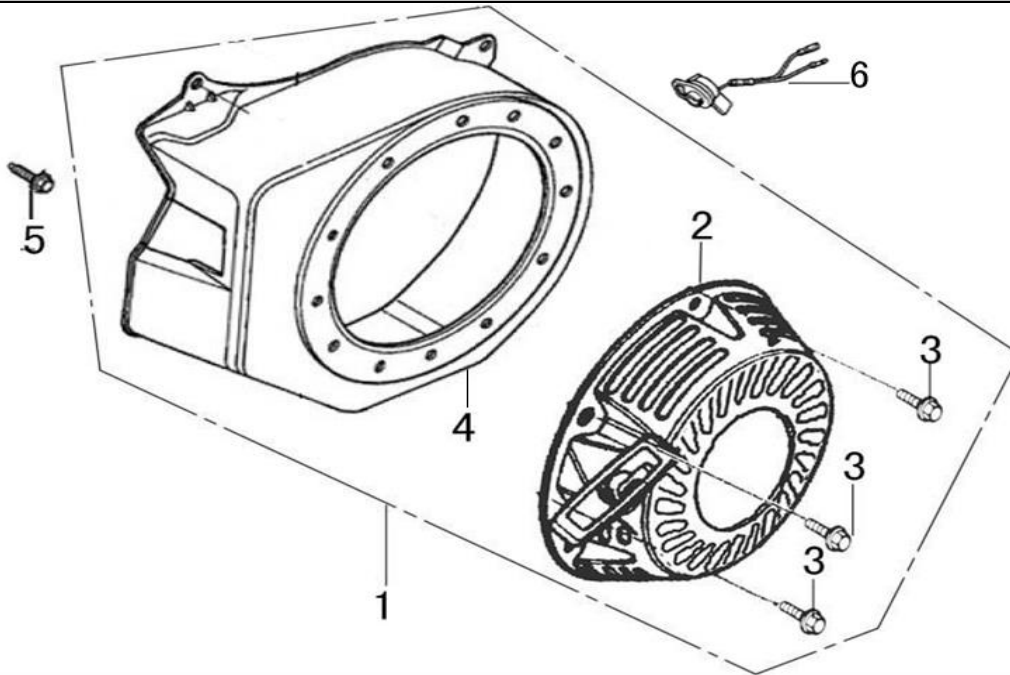

Ersatzteile / Spare parts

G200F (L)

Motor für pc13 / HP1300s
motor for pc13 / HP1300s

3904602019
0131

update: 05.08.2019

Starterkit / recoil starter

Skizze A	Art.Nr.	Benennung	description
2	3904601088	Starter Kit kpl.	STARTER ASSY.
3	3908301364	Sechskantschraube mit Flansch	BOLT , FLANGE
4	3904601272	Lüftergehäuse	COVER COMP ., FAN
6	3904601091	Ein/Aus - Schalter	SWITCH ASSY., ENGINE STOP