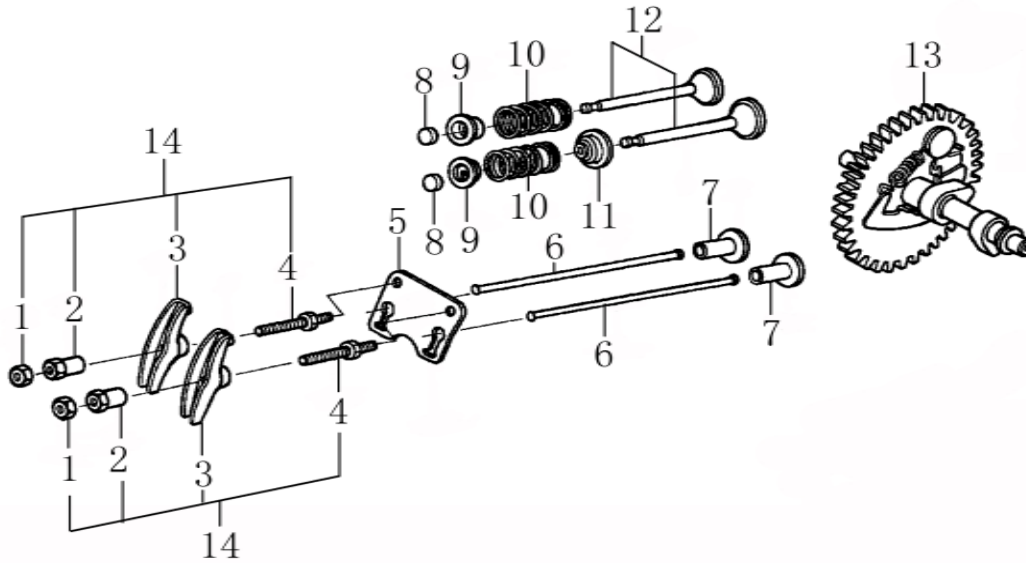

Ersatzteile / Spare parts

G200F (L)

Motor für pc13 / HP1300s
motor for pc13 / HP1300s

3904602019
0131

Nockenwellenantrieb / camshaft

Skizze K	Art.Nr.	Benennung	description