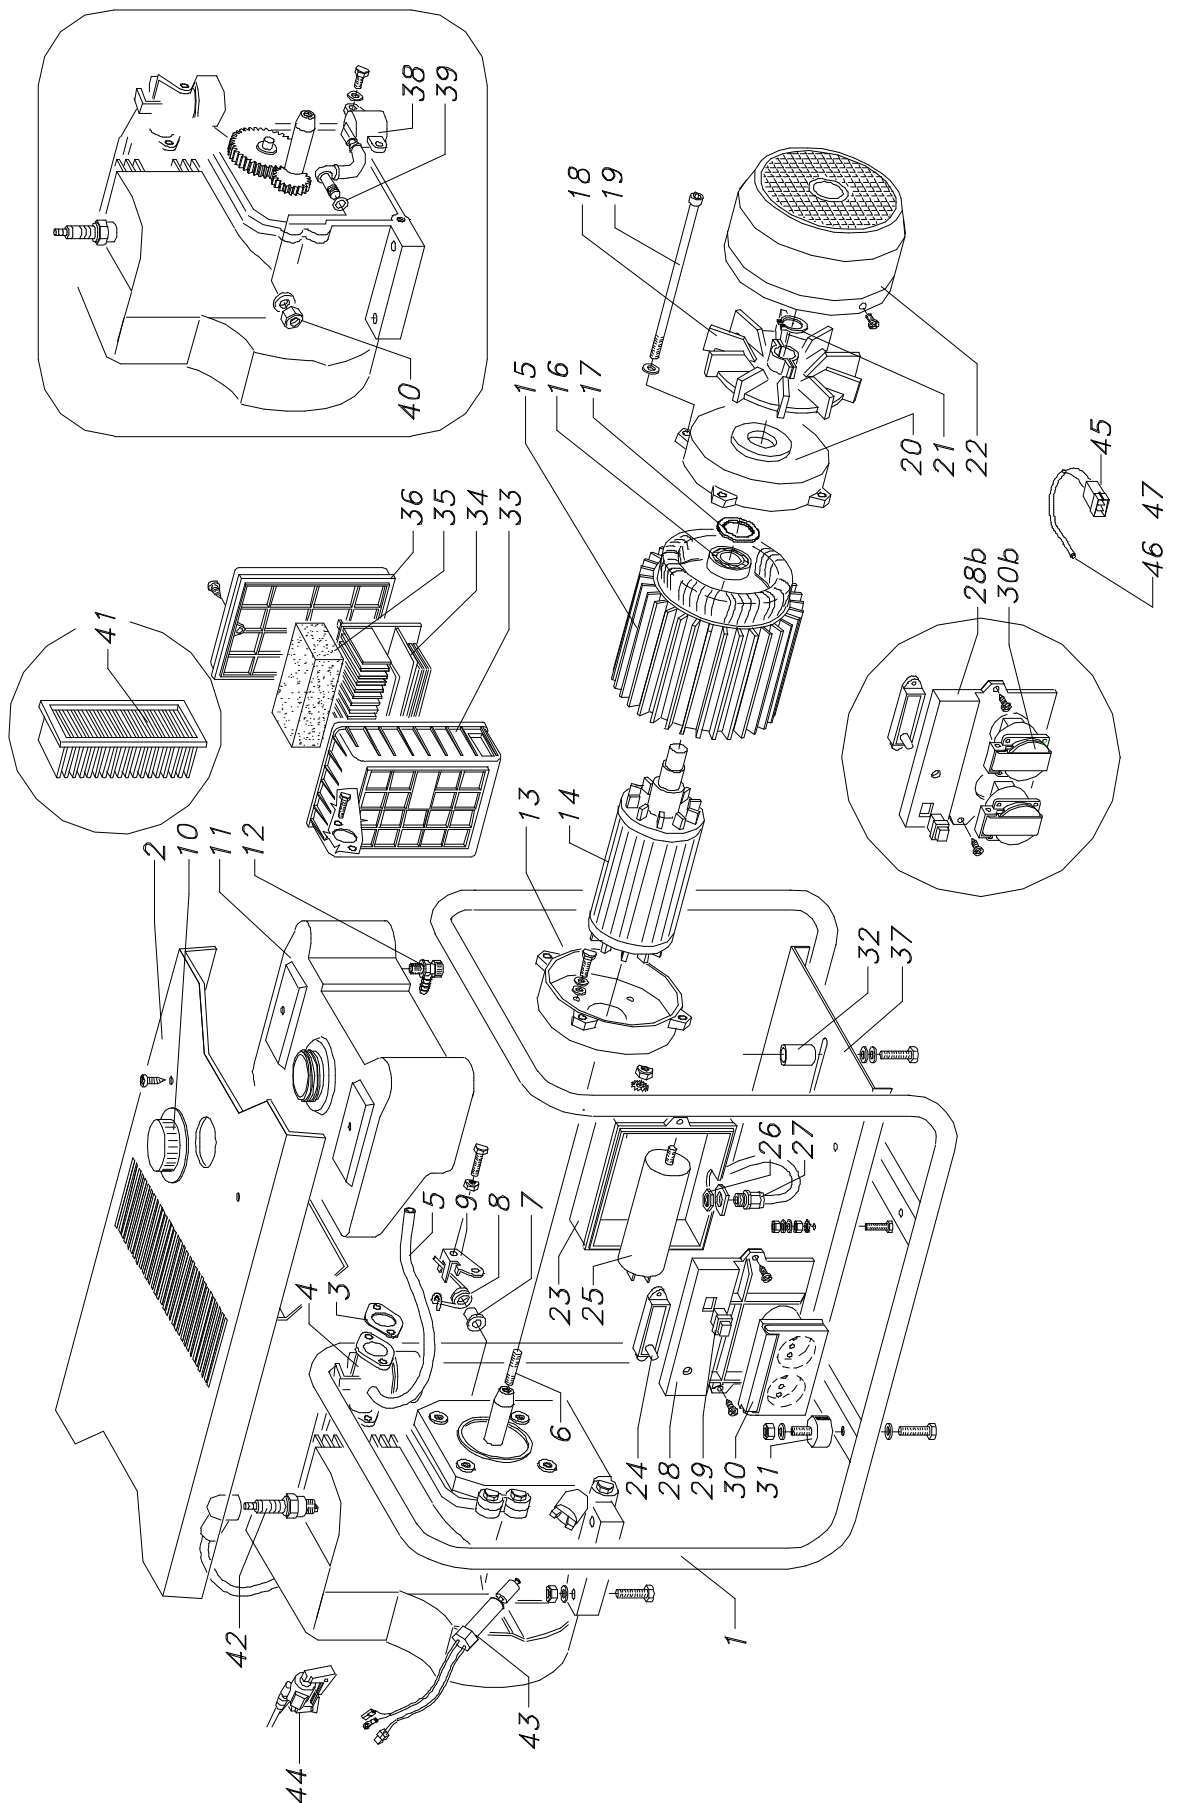

EA 2000M - EA 2500M

GENERATORE COMPLETO
GENERATOR

FIG. 1 / 1

Rev. / Rel.

EA 2000M - EA 2500M

GENERATORE COMPLETO
GENERATOR

FIG. 1 / 1

Rev. / Rel.

Rif.	Cod.	Qty.	Descrizione	Description
1	04815	1	Telaio	Frame
2	61296	1	Cofano	Cowling
3	94118	1	Guarnizione filtre aria	Gasket
4	94130	1	Carburatore	Carburator
5	70217	-	Tubetto miscela	Fuel hose
6	90958	1	Tirante rotore	Engine Tie rod
7	70473	1	Boccola molla	Bushing
8	60493	1	Molla regolatore	Spring
9	04910	1	Staffa regolatore	Regulator bracket
10	04675	1	Tappo serbatoio	Tank plug
11	70661	1	Serbatoio combustibile	Fuel tank
12	80201	1	Rubinetto carburante	Fuel tap
13	90959	1	Coperchio lato motore	Engine side cover
14	90960	1	Rotore	Rotor
15	90961	1	Statore	Stator
16	90962	1	Cuscinetto	Bearing
17	90963	1	Anello di compensazione	Washer
18	90875	1	Ventola D.23	Fan D.23
18	90882	1	Ventola D.25	Fan D.25
19	90957	4	Tirante statore	Stator tie rod
20	90964	1	Coperchio lato cuscinetto	Bearing side cover
21	90965	1	Anello elastico	Snap ring
22	90966	1	Protezione ventola	Fan protection cover
23	90899	1	Scatola cruscotto plastica	Plastic branch box
23	90881	1	Scatola cruscotto alluminio	Alluminium branch box
24	30753	1	Scheda elettronica	Printed circuit
24	91172	1	Centralina olio RS6	Oil central RS6
25	31218	1	Condensatore 60mF	Capacitor 60 mF
26	70771	1	Dado Per Pg. 9	Nut
27	70770	1	Pressacavo	Cable guide
28	90967	1	Pannello portastrum.G90L	G90L panel
28b	90968	1	Pannello portastrum.G90L/2	G90L/2 panel
29	30316	1	Pulsante stop	Push Stop button
30	90969	2	Presca alternatore G90L	16A G90L socket
30b	31123	2	Presca Shuko 16 A	Socket Schuco 16 A
31	70301	1	Antivibrante "B" 40 SH	Shock absorber "B" 40 SH
32	60508	1	Distanziale antivibrante	Spacer
33	70475	1	Scatola filtro aria	Air filter box
34	70474	1	Inserto filtrante	Air filter insert
35	70491	1	Gommino	Rubber
36	70476	1	Coperchio filtro	Air filter cap
37	61322	1	Pianale	Base
38	30856	1	Oil Warning Device	Oil Warning Device
39	70599	1	Guarnizione OR	O-ring gasket
40	A10050	1	Vite M 6X 16 Uni7688 Tsptcr Zn	Screw
41	93010-C	1	Filtro aria RS6	RS6 air filter
42	93011-C	1	Candela motore RS6	RS6 spark plug
42	31149	1	Candela motore BH173	BH173 spark plug
43	92439	1	Oil Warning Device	Oil Warning Device
43	93014-C	1	Prot.olio galleggiante RS6	
44	94107	1	Bobina accensione BH40	
44	93009-C	1	Bobina accensione RS6	
45	31280	1	Blocchetto 2 Vie	
46	31947	1	Led d. 5RS	Led
47	31948	1	Porta Led	Led support