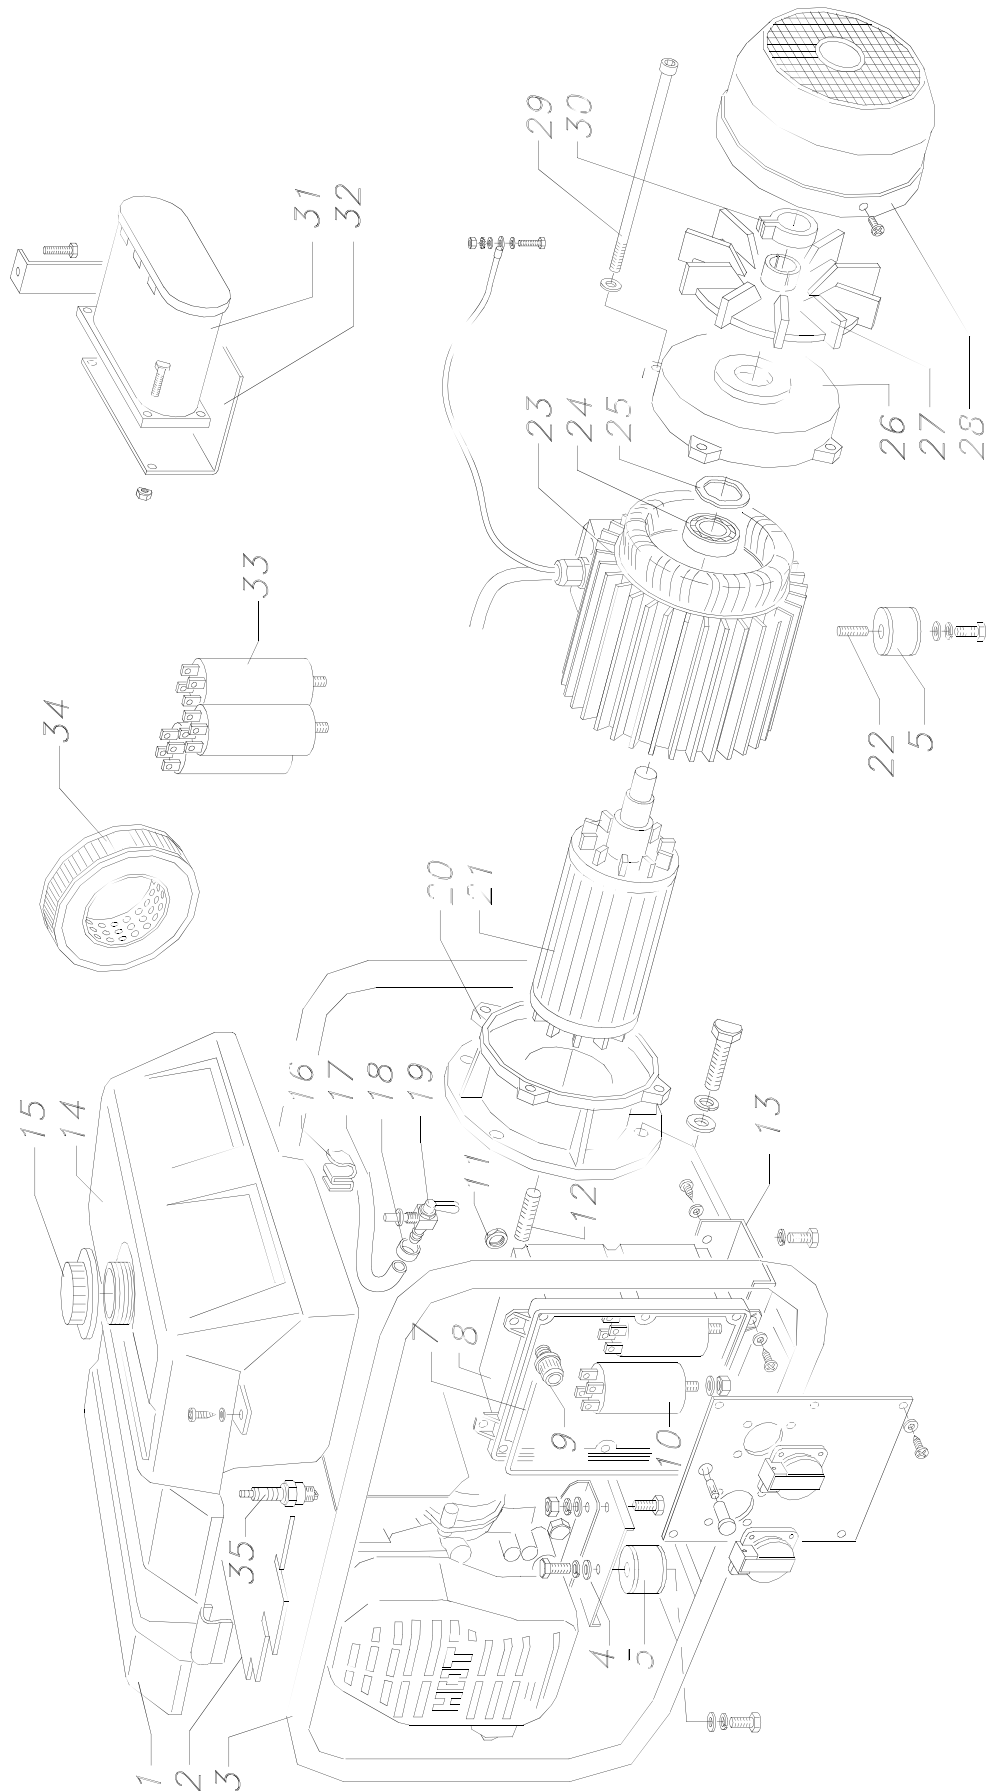

EA 4000 M - EA 5000 T

GENERATORE COMPLETO
GENERATOR

FIG. 1 / 1

Rev. / Rel.

EA 4000 M - EA 5000 T

GENERATORE COMPLETO
GENERATOR

FIG. 1 / 1

Rev. / Rel.

Rif.	Cod.	Qty.	Descrizione	Description
1	70794	1	Cofano	Shell
3	04823	1	Telaio	Frame
4	05281	1	Staffa motore EA	Engine bracket
5	70410	3	Antivibrante	Shock absorber
6				
7	70846	cm.74	Guarnizione D3 aerstop	
8	70784	1	Scatola cruscotto	Panel case
9	71037	1	Pressacavo con ghiera	Gland
10	31356	2	Condensatori EA4000 50 µF	Capacitors EA4000 50 µF
12	91036	1	Tirante centrale SOGA	SOGA Tie rod
13	05283	1	Staffa supporto cruscotto EA	Bracket
14	70793	1	Serbatoio combustibile	Fuel tank
15	04675	1	Tappo serbatoio	Tank plug
16	10553	1	Portagomma	Nipple
17	10960	1	Fascetta	Clamp
18	80568	1	Rubinetto combustibile	Fuel tap
19	90987	1	Cop.lato motore Zanardi 4/5000	Engine side cover
20	90890	1	Rotore alt.Zanardi 3,5 KVA EA4000	Rotor 3,5 KVA EA4000
21	90986	1	Rotore alt.Zanardi 5 KVA EA5000	Rotor 5 KVA EA5000
21	90985	1	Rotore SOGA EA4000	SOGA rotor EA4000
22	90884	1	Statore alt.Zanardi 3,5 KVA EA4000	Stator 3,5 KVA EA4000
23	90894	1	Statore alt.Zanardi 5 KVA EA5000	Stator 5 KVA EA5000
23	92385	1	Statore SOGA EA4000	SOGA stator EA4000
23	91043	1	Statore SOGA EA5000	SOGA stator EA5000
24	90888	1	Cuscinetto alt.Zanardi	Bearing
25	90887	1	Anello compensazione alt.Zanardi	Oring
26	90886	1	Cop.lato cuscinetto Zanardi	Bearing side cover
27	90885	1	Ventona Zanardi	Fan
28	91039	1	Protezione ventola	Fan protection
29	91037	4	Tirante alternatore SOGA	Tie rod
30	92399	1	Fascetta alternatore Zanardi	Clamp
31	31580	1	Terna condensatori 60 µF	Capacitors 60µF
32	05638	1	Staffa terna condensatori 60 µF EA5000	Capacitors support EA5000 60µF
33	31218	3	Condensatore 60µF	Capacitor 60 60µF
34	93008-C	1	Filtro aria	Air filter
35	90199	1	Candela	Spark Plug
	80718	1	Alternatore SOGA 3,5KVA 230V	SOGA alternator 3,5KVA 230V
	80719	1	Alternatore SOGA 5KVA 400/230V	SOGA alternator 5KVA 400/230V
	92160	1	Scatola cruscotto EA4000 Zanardi 3,5KVA	Box panel EA4000 3,5KVA
	92161	1	Pannello prese EA4000 Zanardi 3,5KVA	Control panel EA4000 3,5KVA