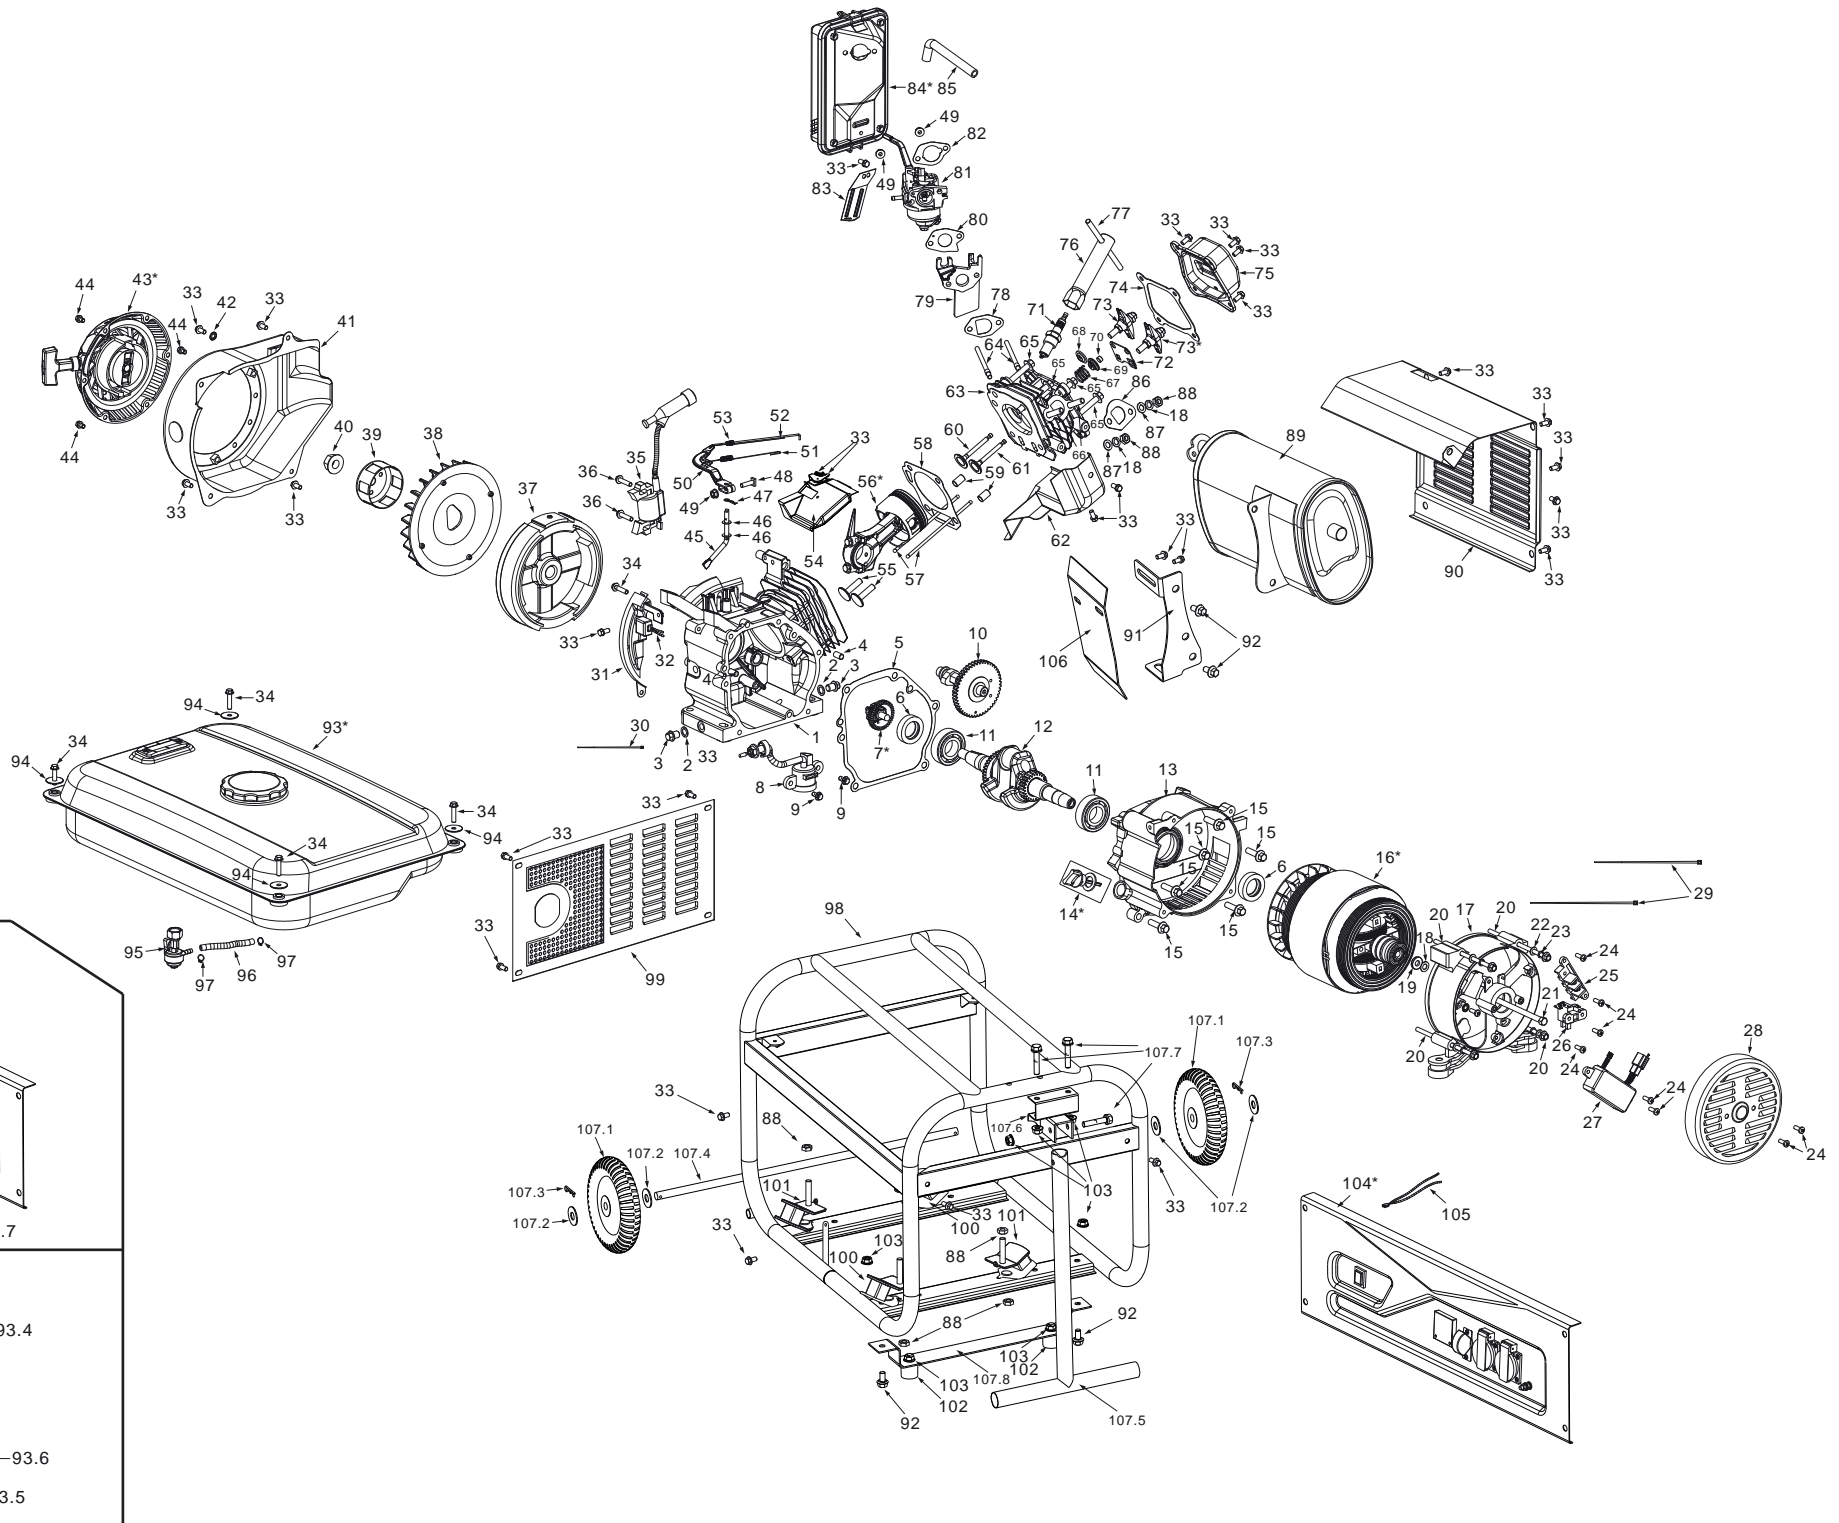

SG3000

Ersatzteile / Spare parts

SG3000

**Stromgenerator
current generator**

**5906202901
0170**

update: 08.02.2017

Skizze	Art.Nr.	Benennung	description
1	5906202038	Kurbelwellenkörper	crankcase body
2	5906202054	Dichtungsscheibe	washer for drain bolt
3	5906202055	Ölablassschraube	drain bolt
5	5906202001	Dichtung Kurbelgehäuse	gasket crankcase
6	5906202032	Dichtungsring	oil seal
7	5906202033	Kreiselgetriebe	Centrifugal gear parts
8	5906202002	Ölsensor	Oil sensor
10	5906201006	Nockenwelle	camshaft
11	5906201007	Kugellager 6205	bearing 6205
12	5906202034	Kurbelwelle	Crankshaft.
13	5906202039	Kurbelwellengehäuse	crankcase cover
14	3906201058	Ölmessstab mit Dichtring	oil gauge cpl.
16	5906202003	Stator u. Rotor	stator rotor parts
17	5906202028	Motorlagerschild	Support, Stator & rotor
18	5906202056	Federscheibe	spring washer
19	5906202057	Scheibe	washer
21	5906202058	Schraube	screw
26	5906202004	Kohlebürsten (Satz=2 Stück)	carbon brushes (set = 2 pcs.)
27	5906202005	Spannungsregler AVR 2,5KW	Voltage regulator AVR
31	5906202046	Seitenplatte	side plate
32	3904601175	Gleichstromrichter	Current amplifier
35	5906202006	Zündspule	ignition coil cpl.
37	5906201008	Kurbelscheibe	flywheel
38	5906201009	Lüfterrad	flywheel fan
39	5906202047	Starterhülse	starter sleeve
40	5906202048	Mutter für Flügelrad	nut flywheel
41	5906202059	Lüfterradgehäuse	fan cover
43	3906201092	Starterkit kpl.	starter assy cpl.
45	5906202060	Schalthebel	sway bar
46	5906202061	Sicherungsring	washer slip cap
47	5906202062	Federstecker	Split clip
48	5906202063	Vierkantschraube	Quadrate bolt
49	5906202064	Flanschmutter	Nut
50	5906202065	Steuerhebel	speed adjustment arm
55	5906202066	Ventilschaft	tappet
56	5906202030	Kolben mit Pleuel kpl.	piston connection-rod parts
57	5906201010	Stößel	pusher
58	5906202031	Zylinderkopfdichtung	gasket cylinder head
59	5906202067	Spannhülse	set pin
60	5906201013	Einlassventil	intake valve
61	5906201014	Auslassventil	exhaust valve
63	5906201015	Zylinderkopf	cylinder head assy.
64	5906202073	Schaltstange M6x90	stud M6x90, Intake port
67	5906202043	Ventilfeder	valve spring
70	5906202068	Ventilkappe	Cap, Exhaust valve
71	3906201048	Zündkerze F6TC	spark plug ass. F6TC
73	5906202069	Kipphebel	rocker ass.
76,77	3904601093	Zündkerzenschlüssel mit Stift	spark plug key with pin
78	5906202050	Dichtung Einlassöffnung	gasket inlet port
79	5906202072	Abschirmplatte	block, carburetor
80	5906202008	Dichtung Vergaser	gasket carburetor
81	5906202009	Vergaser kpl.	carburetor cpl.
82	5906202010	Dichtung Luffilter	gasket aircleaner
84	5906202011	Luffilter kpl. Filter B	air cleaner
86	5906202070	Dichtung Auspuff	gasket muffler
88	05007101	Sperrzahnmutter M8	ratchet nut M8
89	5906202041	Auspuff	muffler
90	5906202071	Abdeckung Auspuff	protector muffler
91	5906202042	Anschrubbügel	muffler support
92	01093364	Sechskantschraube M8x16	hexagon bolt M8x16
93	5906202045	Tank kpl.	fuel tank cpl.