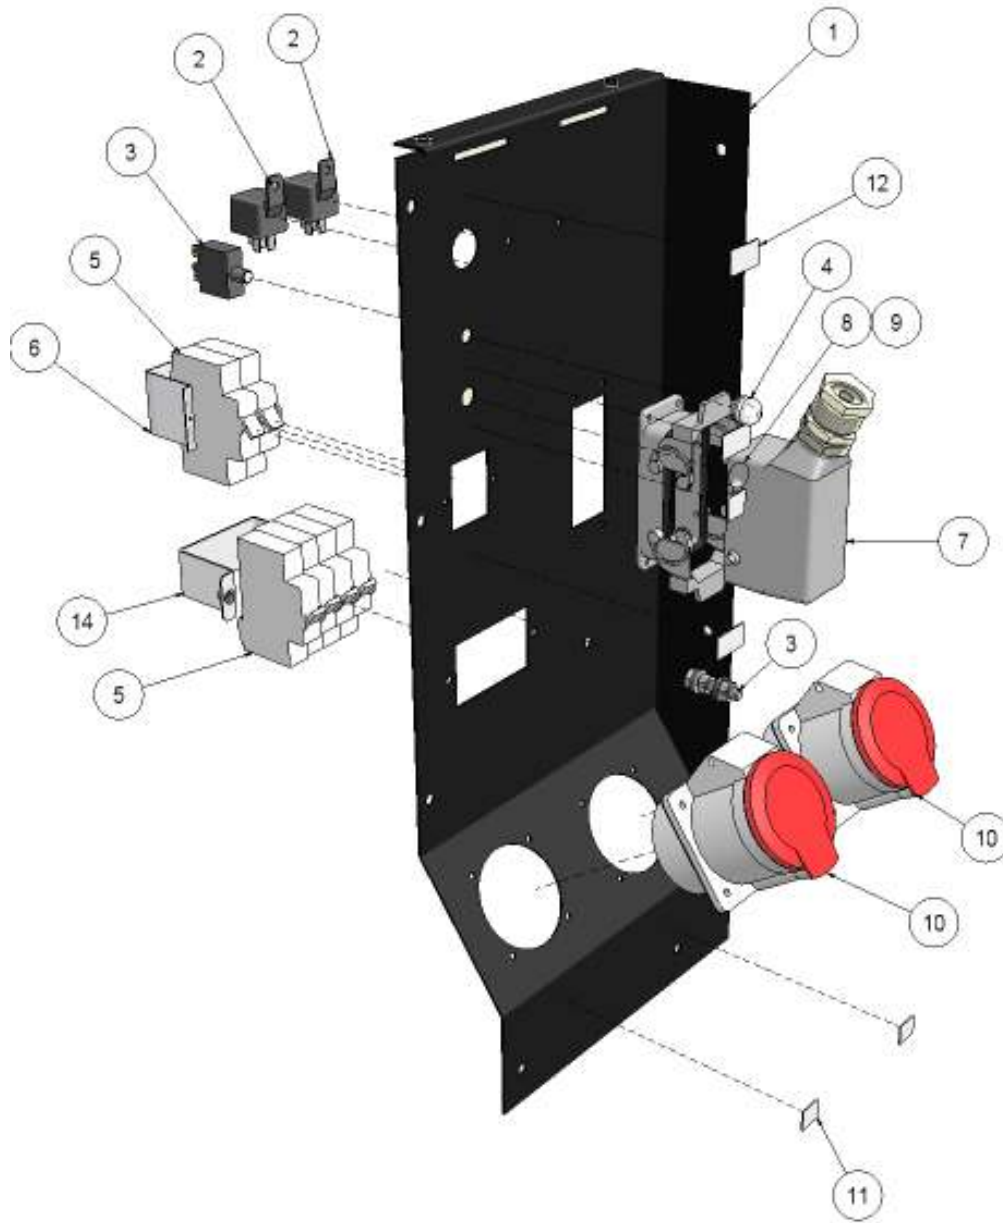

QUADRO COMANDI

CONTROL PANEL

POS	CODE	QNT		DESCRIZIONE	DESCRIPTION
1	017217	NR	1	Pannello Strumenti Silent 12 DM	Instruments panel
2	30415	NR	2	Rele' 12V 30A Sipea 1958	Relay 12V 30A
3	31029	NR	1	Microdisgiuntore Term.T11-211	Thermal Breaker
4	30270	NR	1	Calotta Per T11-211	Thermal Breaker cover
5	32739	NR	1	Int.Magn.Termico 2P 50A	Circuit breaker 2P 50A
6	06631	NR	1	Staffa Magnet.Bipolare	Bracket
7	30531	NR	1	Connet.Ilme Cne16I+Cne16	Connector
8	30403	NR	1	Portalampada Verde 51500	Green lamp holder
9	30404	NR	1	Lampada 220V	220 V lamp
10	31858	NR	2	Presca 32A 380V 3P+N+T	380V 3P+N+T Socket
11	42550	NR	9	Targhetta 1527Ad Rigida	Plate
12	42549	NR	2	Targhetta 1517Ad Rigida	Plate
13	31555	NR	2	Int.Magn.Termico 1P+N 32	Magnetothermal switch
14	13829	NR	1	Staffa Magnet.Quadripol.	Bracket