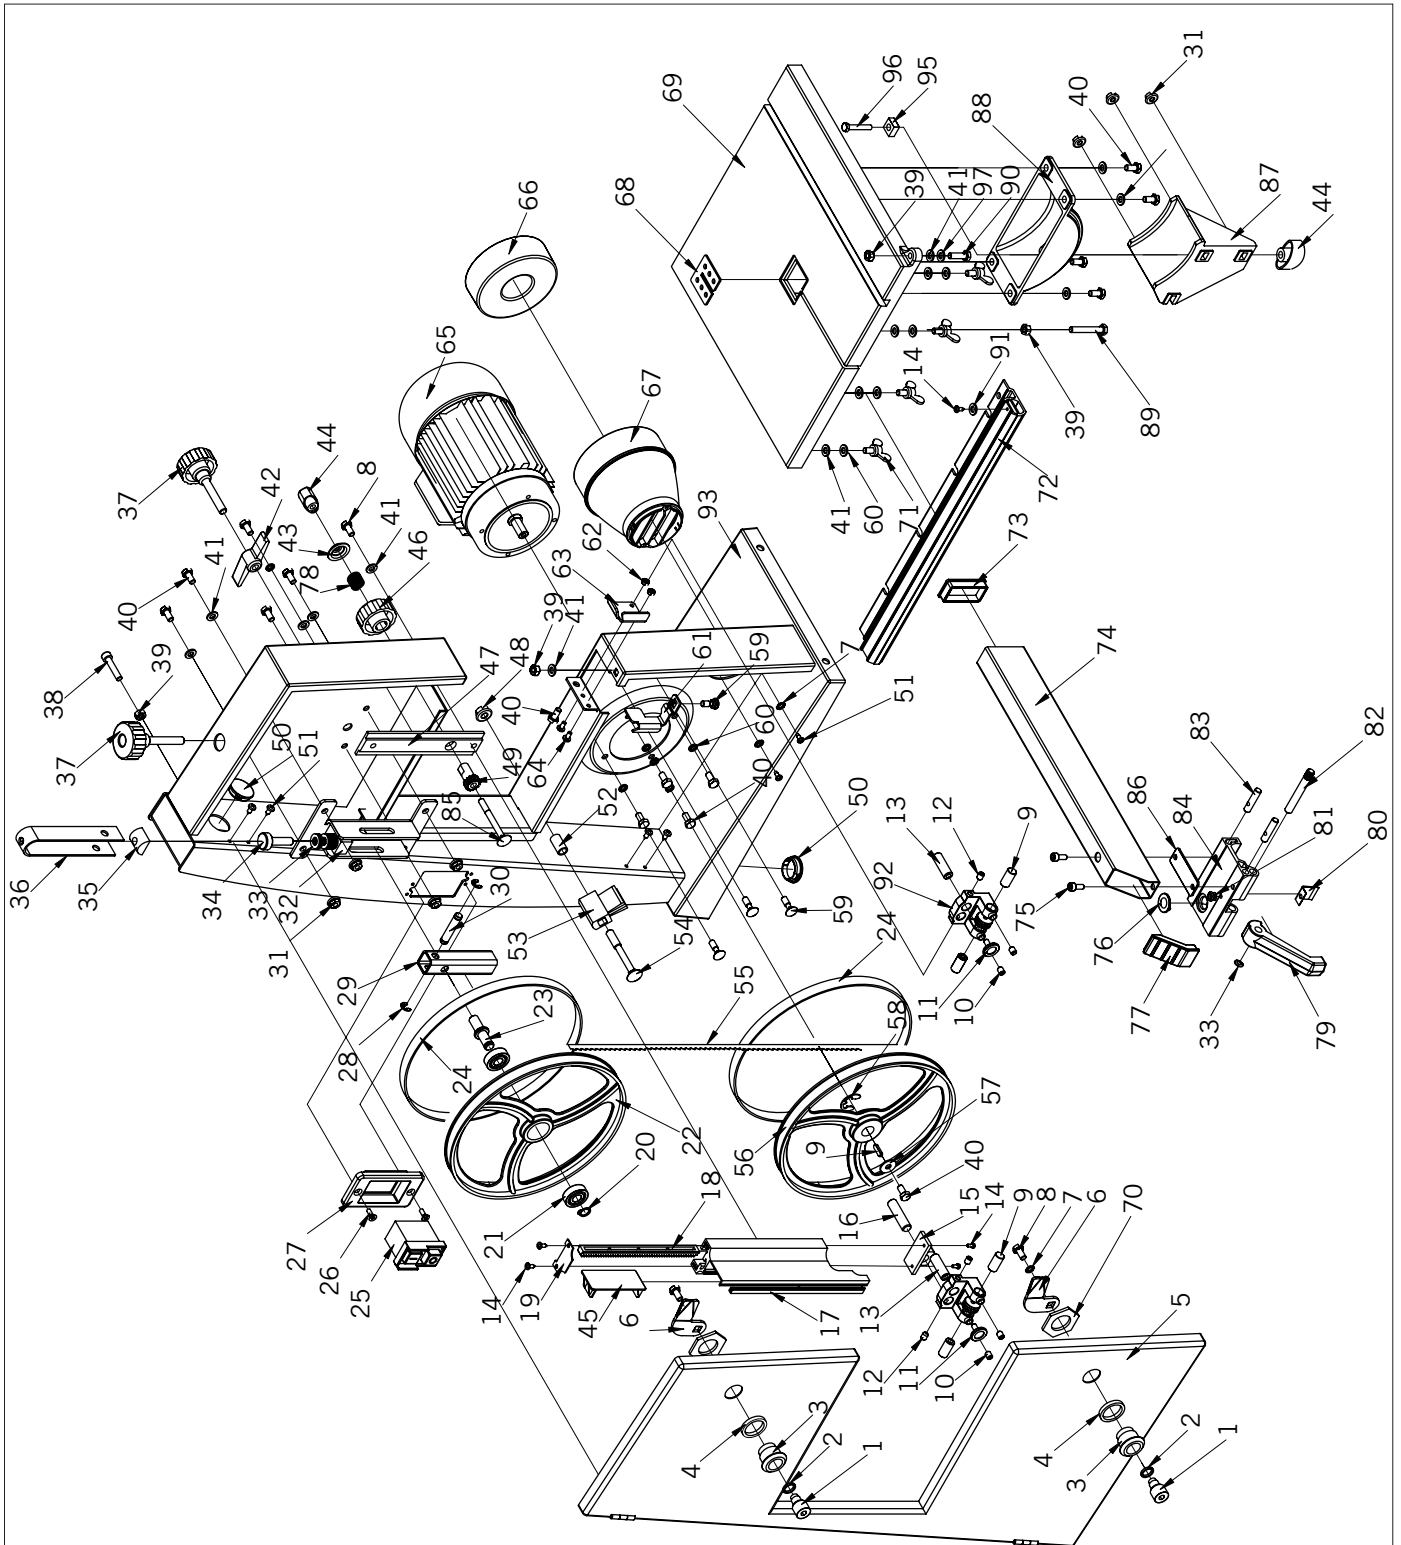

Basato 1 ET-Zeichnung

Basato 1

Skizze	Art.Nr.	Bennennung
	73220015	Türriegel kpl. 1-2-3-4-6-7-8-70
	73220065	Sägebandführung Teil 9-13+92
	73220066	Längsanschlag kpl. 33/73-88
1	7322 0015	Verschlußbolzen
2	7322 0015	Federscheibe
3	7322 0015	Kunststoffgehäuse
4	7322 0015	Kunststoffring
5	7322 0001	Türe
6	7322 0015	Klemmplatte
7	0201 2705	Federring
8	0109 3344	Skt.-Schraube
9	7322 0017	Messingbuchse
11	7322 0018	Laufrolle
12	0109 1519	Gewindestift
13	7322 0019	Messingbuchse
15	7322 0020	Befestigungsplatte
16	7322 0021	Klemmbolzen
17	7322 0014	Führungsprofil
18	7322 0022	Zahnstange
19	7322 0023	Abdeckblech
21	0620 6000	Kugellager
22	7322 0024	Bandrad oben
23	7322 0025	Lagerbolzen
24	7322 0026	Bandage
25	7322 0027	Ein/Aus - Schalter
27	7322 0028	Schalterblende
28	0267 9909	Sicherungsscheibe
29	7322 0029	Halterung
30	7322 0030	Bolzen
31	0500 7102	Skt-Mutter selbstsichernd
32	7322 0031	Führungsbügel
33	0120 9306	Tellerfeder
34	7322 0032	Bolzen
35	7322 0033	Spannstück m. Mutter
36	7322 0034	Bügel
37	7322 0035	Griffschraube
38	0209 1239	Zylinderschraube
39	0209 3404	Skt.-Mutter
40	0209 3345	Skt.-Schraube
41	0201 2504	Scheibe
42	0500 6502	Flügelmutter
44	0500 6311	Flügelmutter
45	7322 0036	Schiebedeckel
46	7322 0037	Drehknopf
47	7322 0038	Abdeckplatte
48	0500 7103	Skt-Mutter selbstsichernd
49	7322 0039	Zahnrad
50	7322 0040	Abdeckkappe
51	0279 7117	Blechschaube
52	7322 0041	Buchse