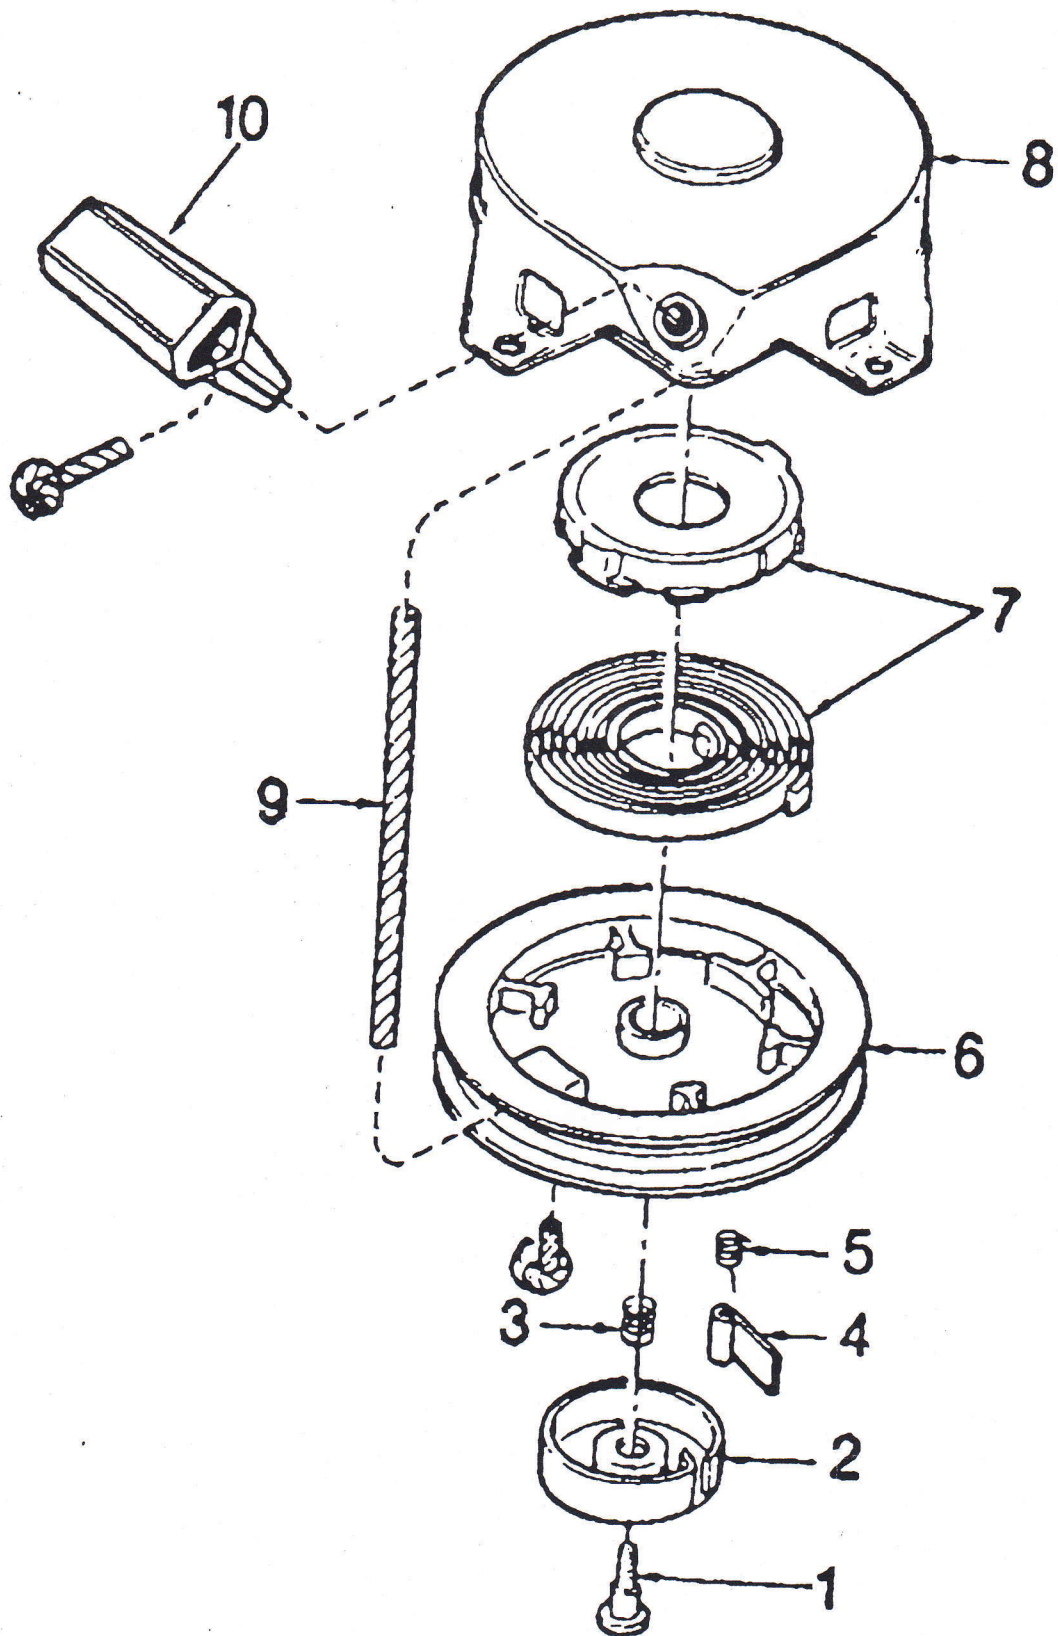

## TECUMSEH EUROPA S.p.A

TOP STARTER 14210047		
Ref.No.	Part.No.	Part.Name
1	29190023	Screw, Retainer
2	24290002	Retainer, Pawl
3	27920012	Spring, Retainer
4	27270004	Pawl
5	27920013	Spring, Pawl
6	29780014	Pulley, Starter
7	17510001	Spring & Keeper Assy
8	14240013	Housing, Assy.Starter
9	16430004	Rope
10	24230004	Handle, Starter